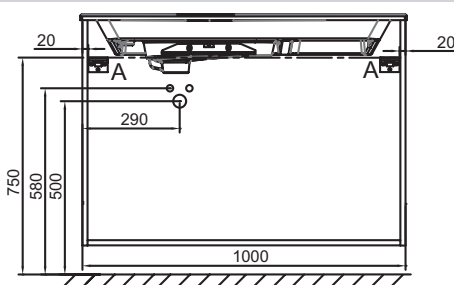

NR4 - Mélaminé
Marbre blanc

Principaux atouts :

Caractéristiques techniques

- DIMENSIONS : 100 x 50,80 x 73,90 cm
- MATÉRIAU : Laque ou mélaminé
- TYPE DE RANGEMENT : Tiroir
- PRODUIT INCLUS : Pieds
- FINITION INTÉRIEURE : Gris
- POIDS : 49,7 kg
- TYPE D'INSTALLATION : Suspendu
- VERSION : Avec passe-siphon
- POIGNÉE : Chrome
- FIXATION : Set de fixation à déterminer par votre installateur en fonction de votre support mural
- INFORMATIONS COMPLÉMENTAIRES : Robinetterie, plan-vasque et set de fixation non inclus

Produits requis

- EB2564 : Plan-vasque verre givré, 101 cm
- EXAU112-Z : Plan-vasque céramique, 100 cm, meulé

Dessin technique

Descriptif CCTP : Meuble sous plan-vasque 100 cm, 3 tiroirs. EB2534-R5. Collection : ODÉON RIVE GAUCHE. DIMENSIONS : 100 x 50,80 x 73,90 cm. POIDS : 49,7 kg. MATÉRIAU : Laque ou mélaminé. TYPE D'INSTALLATION : Suspendu. TYPE DE RANGEMENT : Tiroir. VERSION : Avec passe-siphon. PRODUIT INCLUS : Pieds. POIGNÉE : Chrome. FINITION INTÉRIEURE : Gris. FIXATION : Set de fixation à déterminer par votre installateur en fonction de votre support mural. INFORMATIONS COMPLÉMENTAIRES : Robinetterie, plan-vasque et set de fixation non inclus.