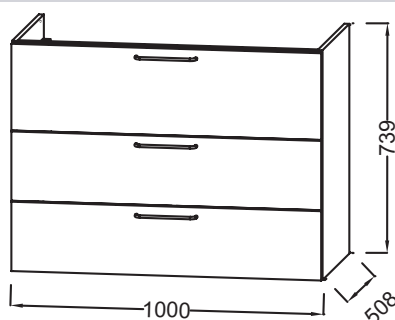

NR4 - Mélaminé
Marbre blanc

Principaux atouts :

Caractéristiques techniques

- DIMENSIONS : 100 x 50,80 x 73,90 cm
- MATÉRIAU : Laque ou mélaminé
- TYPE DE RANGEMENT : Tiroir
- PRODUIT INCLUS : Pieds
- FINITION INTÉRIEURE : Gris
- POIDS : 49,7 kg
- TYPE D'INSTALLATION : Suspendu
- VERSION : Avec passe-siphon
- POIGNÉE : Chrome
- FIXATION : Set de fixation à déterminer par votre installateur en fonction de votre support mural
- INFORMATIONS COMPLÉMENTAIRES : Robinetterie, plan-vasque et set de fixation non inclus

Produits requis

- EB2564 : Plan-vasque verre givré, 101 cm
- EXAU112-Z : Plan-vasque céramique, 100 cm, meulé

Dessin technique

Descriptif CCTP : Meuble sous plan-vasque 100 cm, 3 tiroirs. EB2534-R5. Collection : ODÉON RIVE GAUCHE. DIMENSIONS : 100 x 50,80 x 73,90 cm. POIDS : 49,7 kg. MATÉRIAU : Laque ou mélaminé. TYPE D'INSTALLATION : Suspendu. TYPE DE RANGEMENT : Tiroir. VERSION : Avec passe-siphon. PRODUIT INCLUS : Pieds. POIGNÉE : Chrome. FINITION INTÉRIEURE : Gris. FIXATION : Set de fixation à déterminer par votre installateur en fonction de votre support mural. INFORMATIONS COMPLÉMENTAIRES : Robinetterie, plan-vasque et set de fixation non inclus.