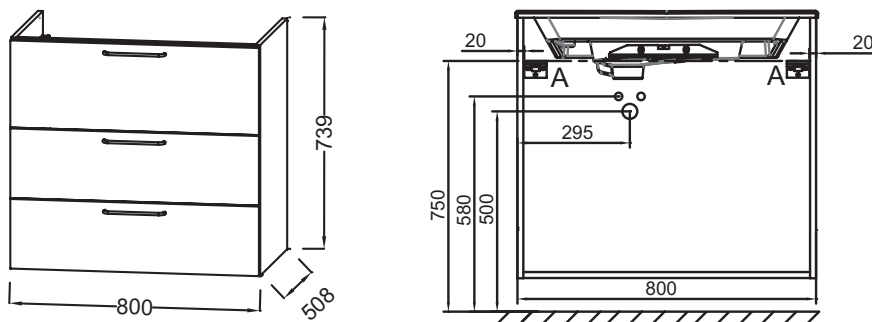

EB2532-RX

Collection : ODÉON RIVE GAUCHE

Couleur* :

Principaux atouts :

Caractéristiques techniques

- DIMENSIONS : 80 x 50,80 x 73,90 cm
- MATÉRIAU : Laque ou mélaminé
- PRODUIT INCLUS : Pieds
- POIDS : 43,3 kg
- TYPE D'INSTALLATION : Suspendu
- INFORMATIONS COMPLÉMENTAIRES : robinetterie, plan-vasque/vasque et set de fixation non inclus

Produits requis

- EB2562 : Plan-vasque verre givré, 81 cm
- EXAW112-Z : Plan-vasque céramique, 80 cm, meulé

Dessin technique

Descriptif CCTP : Meuble sous plan-vasque 80 cm, 3 tiroirs. EB2532-RX. Collection : ODÉON RIVE GAUCHE. DIMENSIONS : 80 x 50,80 x 73,90 cm. POIDS : 43,3 kg. MATÉRIAU : Laque ou mélaminé. TYPE D'INSTALLATION : Suspendu. PRODUIT INCLUS : Pieds. INFORMATIONS COMPLÉMENTAIRES : robinetterie, plan-vasque/vasque et set de fixation non inclus.