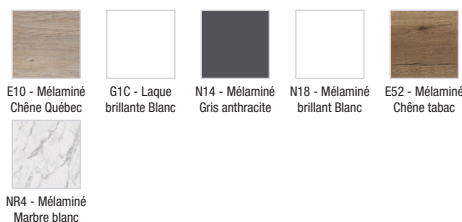

EB2532-R9

Collection : ODÉON RIVE GAUCHE

Couleur* :

Principaux atouts :

Caractéristiques techniques

- DIMENSIONS : 80 x 50,80 x 73,90 cm
- MATÉRIAU : Laque ou mélaminé
- TYPE DE RANGEMENT : Tiroir
- PRODUIT INCLUS : Pieds
- FINITION INTÉRIEURE : Gris
- INFORMATIONS COMPLÉMENTAIRES : Robinetterie, plan-vasque et set de fixation non inclus
- POIDS : 43,3 kg
- TYPE D'INSTALLATION : Suspendu
- VERSION : Avec passe-siphon
- POIGNÉE : Noir
- FIXATION : Set de fixation à déterminer par votre installateur en fonction de votre support mural

Produits requis

- EB2562 : Plan-vasque verre givré, 81 cm
- EXAW112-Z : Plan-vasque céramique, 80 cm, meulé

Dessin technique

Descriptif CCTP : Meuble sous plan-vasque 80 cm, 3 tiroirs. EB2532-R9. Collection : ODÉON RIVE GAUCHE. DIMENSIONS : 80 x 50,80 x 73,90 cm. POIDS : 43,3 kg. MATÉRIAU : Laque ou mélaminé. TYPE D'INSTALLATION : Suspendu. TYPE DE RANGEMENT : Tiroir. VERSION : Avec passe-siphon. PRODUIT INCLUS : Pieds. POIGNÉE : Noir. FINITION INTÉRIEURE : Gris. FIXATION : Set de fixation à déterminer par votre installateur en fonction de votre support mural. INFORMATIONS COMPLÉMENTAIRES : Robinetterie, plan-vasque et set de fixation non inclus.