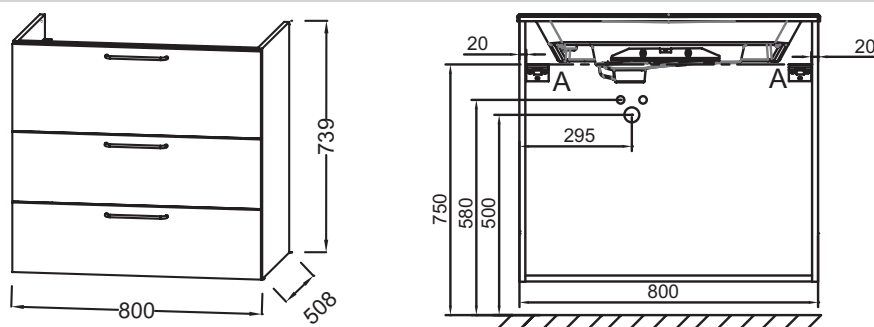

EB2532-R9

Collection : ODÉON RIVE GAUCHE

Couleur* :

Principaux atouts :

Caractéristiques techniques

- DIMENSIONS : 80 x 50,80 x 73,90 cm
- MATÉRIAU : Laque ou mélaminé
- TYPE DE RANGEMENT : Tiroir
- PRODUIT INCLUS : Pieds
- FINITION INTÉRIEURE : Gris
- INFORMATIONS COMPLÉMENTAIRES : Robinetterie, plan-vasque et set de fixation non inclus
- POIDS : 43,3 kg
- TYPE D'INSTALLATION : Suspendu
- VERSION : Avec passe-siphon
- POIGNÉE : Noir
- FIXATION : Set de fixation à déterminer par votre installateur en fonction de votre support mural

Produits requis

- EB2562 : Plan-vasque verre givré, 81 cm
- EXAW112-Z : Plan-vasque céramique, 80 cm, meulé

Dessin technique

Descriptif CCTP : Meuble sous plan-vasque 80 cm, 3 tiroirs. EB2532-R9. Collection : ODÉON RIVE GAUCHE. DIMENSIONS : 80 x 50,80 x 73,90 cm. POIDS : 43,3 kg. MATÉRIAU : Laque ou mélaminé. TYPE D'INSTALLATION : Suspendu. TYPE DE RANGEMENT : Tiroir. VERSION : Avec passe-siphon. PRODUIT INCLUS : Pieds. POIGNÉE : Noir. FINITION INTÉRIEURE : Gris. FIXATION : Set de fixation à déterminer par votre installateur en fonction de votre support mural. INFORMATIONS COMPLÉMENTAIRES : Robinetterie, plan-vasque et set de fixation non inclus.