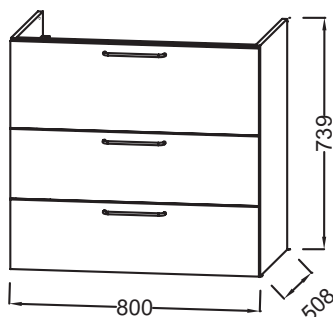

### Caractéristiques techniques

- DIMENSIONS : 80 x 50,80 x 73,90 cm
- MATÉRIAU : Laque ou mélaminé
- TYPE DE RANGEMENT : Tiroir
- PRODUIT INCLUS : Pieds
- FINITION INTÉRIEURE : Gris
- POIDS : 43,3 kg
- TYPE D'INSTALLATION : Suspendu
- VERSION : Avec passe-siphon
- POIGNÉE : Doré
- FIXATION : Set de fixation à déterminer par votre installateur en fonction de votre support mural
- INFORMATIONS COMPLÉMENTAIRES : Robinetterie, plan-vasque et set de fixation non inclus

### Dessin technique

Descriptif CCTP : Meuble sous plan-vasque 80 cm, 3 tiroirs. EB2532-R8. Collection : ODÉON RIVE GAUCHE. DIMENSIONS : 80 x 50,80 x 73,90 cm. POIDS : 43,3 kg. MATÉRIAU : Laque ou mélaminé. TYPE D'INSTALLATION : Suspendu. TYPE DE RANGEMENT : Tiroir. VERSION : Avec passe-siphon. PRODUIT INCLUS : Pieds. POIGNÉE : Doré. FINITION INTÉRIEURE : Gris. FIXATION : Set de fixation à déterminer par votre installateur en fonction de votre support mural. INFORMATIONS COMPLÉMENTAIRES : Robinetterie, plan-vasque et set de fixation non inclus.