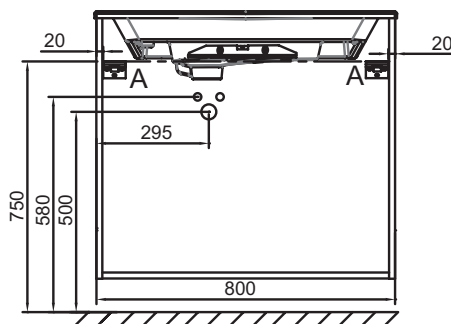

### Caractéristiques techniques

- DIMENSIONS : 80 x 50,80 x 73,90 cm
- MATÉRIAU : Laque ou mélaminé
- TYPE DE RANGEMENT : Tiroir
- PRODUIT INCLUS : Pieds
- FINITION INTÉRIEURE : Gris
- POIDS : 43,3 kg
- TYPE D'INSTALLATION : Suspendu
- VERSION : Avec passe-siphon
- POIGNÉE : Doré
- FIXATION : Set de fixation à déterminer par votre installateur en fonction de votre support mural
- INFORMATIONS COMPLÉMENTAIRES : Robinetterie, plan-vasque et set de fixation non inclus

### Produits requis

- EB2562 : Plan-vasque verre givré, 81 cm
- EXAW112-Z : Plan-vasque céramique, 80 cm, meulé

### Dessin technique

Descriptif CCTP : Meuble sous plan-vasque 80 cm, 3 tiroirs. EB2532-R8. Collection : ODÉON RIVE GAUCHE. DIMENSIONS : 80 x 50,80 x 73,90 cm. POIDS : 43,3 kg. MATÉRIAU : Laque ou mélaminé. TYPE D'INSTALLATION : Suspendu. TYPE DE RANGEMENT : Tiroir. VERSION : Avec passe-siphon. PRODUIT INCLUS : Pieds. POIGNÉE : Doré. FINITION INTÉRIEURE : Gris. FIXATION : Set de fixation à déterminer par votre installateur en fonction de votre support mural. INFORMATIONS COMPLÉMENTAIRES : Robinetterie, plan-vasque et set de fixation non inclus.