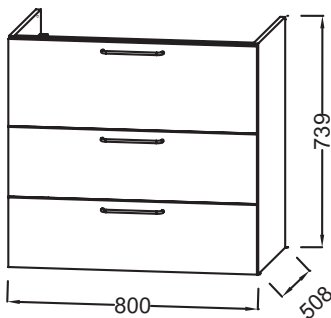

Principaux atouts :

Caractéristiques techniques

- DIMENSIONS : 80 x 50,80 x 73,90 cm
- MATÉRIAU : Laque ou mélaminé
- TYPE DE RANGEMENT : Tiroir
- PRODUIT INCLUS : Pieds
- FINITION INTÉRIEURE : Gris
- POIDS : 43,3 kg
- TYPE D'INSTALLATION : Suspendu
- VERSION : Avec passe-siphon
- POIGNÉE : Bronze
- FIXATION : Set de fixation à déterminer par votre installateur en fonction de votre support mural
- INFORMATIONS COMPLÉMENTAIRES : Robinetterie, plan-vasque et set de fixation non inclus

Produits requis

- EB2562 : Plan-vasque verre givré, 81 cm
- EXAW112-Z : Plan-vasque céramique, 80 cm, meulé

Dessin technique

Descriptif CCTP : Meuble sous plan-vasque 80 cm, 3 tiroirs. EB2532-R7. Collection : ODÉON RIVE GAUCHE. DIMENSIONS : 80 x 50,80 x 73,90 cm. POIDS : 43,3 kg. MATÉRIAU : Laque ou mélaminé. TYPE D'INSTALLATION : Suspendu. TYPE DE RANGEMENT : Tiroir. VERSION : Avec passe-siphon. PRODUIT INCLUS : Pieds. POIGNÉE : Bronze. FINITION INTÉRIEURE : Gris. FIXATION : Set de fixation à déterminer par votre installateur en fonction de votre support mural. INFORMATIONS COMPLÉMENTAIRES : Robinetterie, plan-vasque et set de fixation non inclus.