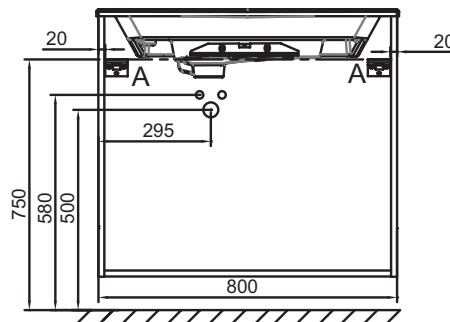

Principaux atouts :

Caractéristiques techniques

- DIMENSIONS : 80 x 50,80 x 73,90 cm
- MATÉRIAU : Laque ou mélaminé
- TYPE DE RANGEMENT : Tiroir
- PRODUIT INCLUS : Pieds
- FINITION INTÉRIEURE : Gris
- POIDS : 43,3 kg
- TYPE D'INSTALLATION : Suspendu
- VERSION : Avec passe-siphon
- POIGNÉE : Bronze
- FIXATION : Set de fixation à déterminer par votre installateur en fonction de votre support mural
- INFORMATIONS COMPLÉMENTAIRES : Robinetterie, plan-vasque et set de fixation non inclus

Produits requis

- EB2562 : Plan-vasque verre givré, 81 cm
- EXAW112-Z : Plan-vasque céramique, 80 cm, meulé

Dessin technique

Descriptif CCTP : Meuble sous plan-vasque 80 cm, 3 tiroirs. EB2532-R7. Collection : ODÉON RIVE GAUCHE. DIMENSIONS : 80 x 50,80 x 73,90 cm. POIDS : 43,3 kg. MATÉRIAU : Laque ou mélaminé. TYPE D'INSTALLATION : Suspendu. TYPE DE RANGEMENT : Tiroir. VERSION : Avec passe-siphon. PRODUIT INCLUS : Pieds. POIGNÉE : Bronze. FINITION INTÉRIEURE : Gris. FIXATION : Set de fixation à déterminer par votre installateur en fonction de votre support mural. INFORMATIONS COMPLÉMENTAIRES : Robinetterie, plan-vasque et set de fixation non inclus.