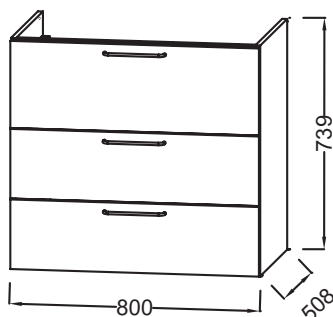

Principaux atouts :

Caractéristiques techniques

- DIMENSIONS : 80 x 50,80 x 73,90 cm
- MATÉRIAU : Laque ou mélaminé
- TYPE DE RANGEMENT : Tiroir
- PRODUIT INCLUS : Pieds
- FINITION INTÉRIEURE : Gris
- INFORMATIONS COMPLÉMENTAIRES : Robinetterie, plan-vasque et set de fixation non inclus
- POIDS : 43,3 kg
- TYPE D'INSTALLATION : Suspendu
- VERSION : Avec passe-siphon
- POIGNÉE : Blanc
- FIXATION : Set de fixation à déterminer par votre installateur en fonction de votre support mural

Produits requis

- EB2562 : Plan-vasque verre givré, 81 cm
- EXAW112-Z : Plan-vasque céramique, 80 cm, meulé

Dessin technique

Descriptif CCTP : Meuble sous plan-vasque 80 cm, 3 tiroirs. EB2532-R6. Collection : ODÉON RIVE GAUCHE. DIMENSIONS : 80 x 50,80 x 73,90 cm. POIDS : 43,3 kg. MATÉRIAU : Laque ou mélaminé. TYPE D'INSTALLATION : Suspendu. TYPE DE RANGEMENT : Tiroir. VERSION : Avec passe-siphon. PRODUIT INCLUS : Pieds. POIGNÉE : Blanc. FINITION INTÉRIEURE : Gris. FIXATION : Set de fixation à déterminer par votre installateur en fonction de votre support mural. INFORMATIONS COMPLÉMENTAIRES : Robinetterie, plan-vasque et set de fixation non inclus.