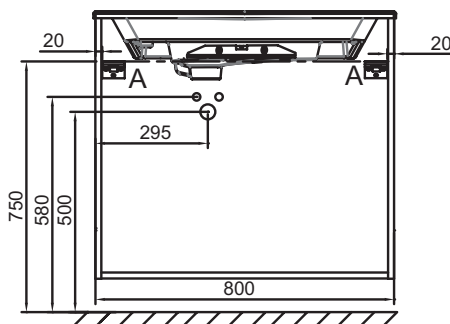

Principaux atouts :

Caractéristiques techniques

- DIMENSIONS : 80 x 50,80 x 73,90 cm
- MATÉRIAU : Laque ou mélaminé
- TYPE DE RANGEMENT : Tiroir
- PRODUIT INCLUS : Pieds
- FINITION INTÉRIEURE : Gris
- INFORMATIONS COMPLÉMENTAIRES : Robinetterie, plan-vasque et set de fixation non inclus
- POIDS : 43,3 kg
- TYPE D'INSTALLATION : Suspendu
- VERSION : Avec passe-siphon
- POIGNÉE : Blanc
- FIXATION : Set de fixation à déterminer par votre installateur en fonction de votre support mural

Produits requis

- EB2562 : Plan-vasque verre givré, 81 cm
- EXAW112-Z : Plan-vasque céramique, 80 cm, meulé

Dessin technique

Descriptif CCTP : Meuble sous plan-vasque 80 cm, 3 tiroirs. EB2532-R6. Collection : ODÉON RIVE GAUCHE. DIMENSIONS : 80 x 50,80 x 73,90 cm. POIDS : 43,3 kg. MATÉRIAU : Laque ou mélaminé. TYPE D'INSTALLATION : Suspendu. TYPE DE RANGEMENT : Tiroir. VERSION : Avec passe-siphon. PRODUIT INCLUS : Pieds. POIGNÉE : Blanc. FINITION INTÉRIEURE : Gris. FIXATION : Set de fixation à déterminer par votre installateur en fonction de votre support mural. INFORMATIONS COMPLÉMENTAIRES : Robinetterie, plan-vasque et set de fixation non inclus.