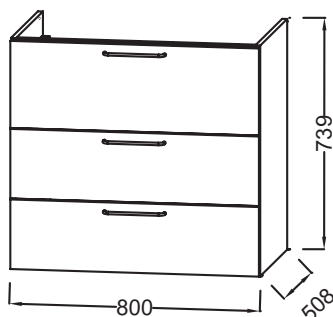

Principaux atouts :

Caractéristiques techniques

- DIMENSIONS : 80 x 50,80 x 73,90 cm
- MATÉRIAU : Laque ou mélaminé
- TYPE DE RANGEMENT : Tiroir
- PRODUIT INCLUS : Pieds
- FINITION INTÉRIEURE : Gris
- INFORMATIONS COMPLÉMENTAIRES : robinetterie, plan-vasque/vasque et set de fixation non inclus
- POIDS : 43,3 kg
- TYPE D'INSTALLATION : Suspendu
- VERSION : Poignée chrome
- POIGNÉE : Poignée rapportée filaire
- FIXATION : Set de fixation à déterminer par votre installateur en fonction de votre support mural

Produits requis

- EB2562 : Plan-vasque verre givré, 81 cm
- EXAW112-Z : Plan-vasque céramique, 80 cm, meulé

Dessin technique

Descriptif CCTP : Meuble sous plan-vasque 80 cm, 3 tiroirs, poignées filaires chrome. EB2532-R5. Collection : ODÉON RIVE GAUCHE. DIMENSIONS : 80 x 50,80 x 73,90 cm. POIDS : 43,3 kg. MATÉRIAU : Laque ou mélaminé. TYPE D'INSTALLATION : Suspendu. TYPE DE RANGEMENT : Tiroir. VERSION : Poignée chrome. PRODUIT INCLUS : Pieds. POIGNÉE : Poignée rapportée filaire. FINITION INTÉRIEURE : Gris. FIXATION : Set de fixation à déterminer par votre installateur en fonction de votre support mural. INFORMATIONS COMPLÉMENTAIRES : robinetterie, plan-vasque/vasque et set de fixation non inclus.