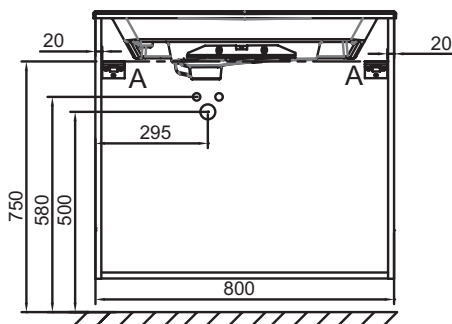

Principaux atouts :

Caractéristiques techniques

- DIMENSIONS : 80 x 50,80 x 73,90 cm
- MATÉRIAU : Laque ou mélaminé
- TYPE DE RANGEMENT : Tiroir
- PRODUIT INCLUS : Pieds
- FINITION INTÉRIEURE : Gris
- INFORMATIONS COMPLÉMENTAIRES : robinetterie, plan-vasque/vasque et set de fixation non inclus
- POIDS : 43,3 kg
- TYPE D'INSTALLATION : Suspendu
- VERSION : Poignée chrome
- POIGNÉE : Poignée rapportée filaire
- FIXATION : Set de fixation à déterminer par votre installateur en fonction de votre support mural

Produits requis

- EB2562 : Plan-vasque verre givré, 81 cm
- EXAW112-Z : Plan-vasque céramique, 80 cm, meulé

Dessin technique

Descriptif CCTP : Meuble sous plan-vasque 80 cm, 3 tiroirs, poignées filaires chrome. EB2532-R5. Collection : ODÉON RIVE GAUCHE. DIMENSIONS : 80 x 50,80 x 73,90 cm. POIDS : 43,3 kg. MATÉRIAU : Laque ou mélaminé. TYPE D'INSTALLATION : Suspendu. TYPE DE RANGEMENT : Tiroir. VERSION : Poignée chrome. PRODUIT INCLUS : Pieds. POIGNÉE : Poignée rapportée filaire. FINITION INTÉRIEURE : Gris. FIXATION : Set de fixation à déterminer par votre installateur en fonction de votre support mural. INFORMATIONS COMPLÉMENTAIRES : robinetterie, plan-vasque/vasque et set de fixation non inclus.