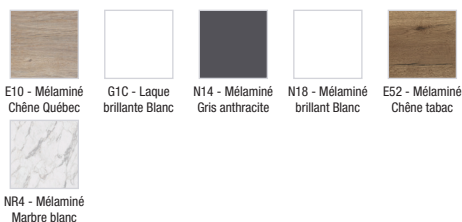

**EB2530-RX**

**Collection :** ODÉON RIVE GAUCHE

**Couleur\* :**

**Principaux atouts :**

**Caractéristiques techniques**

- DIMENSIONS : 60 x 50,80 x 73,90 cm
- MATÉRIAU : Laque ou mélaminé
- TYPE DE RANGEMENT : Tiroir
- INFORMATIONS COMPLÉMENTAIRES : robinetterie, plan-vasque/vasque et set de fixation non inclus
- POIDS : 37 kg
- TYPE D'INSTALLATION : Suspendu
- PRODUIT INCLUS : Paire de pieds

**Produits requis**

- EB2560 : Plan-vasque verre givré, 61 cm
- EXBA112-Z : Plan-vasque céramique, 60 cm, meulé

**Dessin technique**

Descriptif CCTP : Meuble sous plan-vasque 60 cm, 3 tiroirs. EB2530-RX. Collection : ODÉON RIVE GAUCHE. DIMENSIONS : 60 x 50,80 x 73,90 cm. POIDS : 37 kg. MATÉRIAU : Laque ou mélaminé. TYPE D'INSTALLATION : Suspendu. TYPE DE RANGEMENT : Tiroir. PRODUIT INCLUS : Paire de pieds. INFORMATIONS COMPLÉMENTAIRES : robinetterie, plan-vasque/vasque et set de fixation non inclus.

*\*En raison des variations possibles dans le réglage de votre ordinateur et de votre imprimante, de facteurs techniques et des caractéristiques particulières de certaines de nos finitions, les couleurs ne sont pas représentatives de la réalité mais sont seulement une indication.*