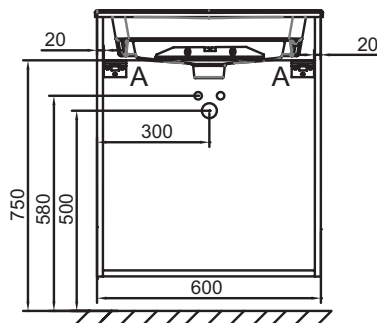

**EB2530-RX**

**Collection :** ODÉON RIVE GAUCHE

**Couleur\* :**

**Principaux atouts :**

**Caractéristiques techniques**

- DIMENSIONS : 60 x 50,80 x 73,90 cm
- MATÉRIAU : Laque ou mélaminé
- TYPE DE RANGEMENT : Tiroir
- INFORMATIONS COMPLÉMENTAIRES : robinetterie, plan-vasque/vasque et set de fixation non inclus
- POIDS : 37 kg
- TYPE D'INSTALLATION : Suspendu
- PRODUIT INCLUS : Paire de pieds

**Produits requis**

- EB2560 : Plan-vasque verre givré, 61 cm
- EXBA112-Z : Plan-vasque céramique, 60 cm, meulé

**Dessin technique**

Descriptif CCTP : Meuble sous plan-vasque 60 cm, 3 tiroirs. EB2530-RX. Collection : ODÉON RIVE GAUCHE. DIMENSIONS : 60 x 50,80 x 73,90 cm. POIDS : 37 kg. MATÉRIAU : Laque ou mélaminé. TYPE D'INSTALLATION : Suspendu. TYPE DE RANGEMENT : Tiroir. PRODUIT INCLUS : Paire de pieds. INFORMATIONS COMPLÉMENTAIRES : robinetterie, plan-vasque/vasque et set de fixation non inclus.