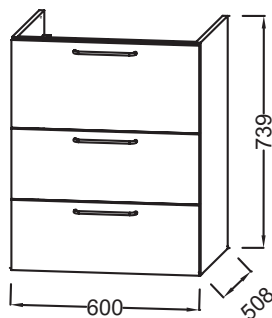

**EB2530-RX**

**Collection :** ODÉON RIVE GAUCHE

**Couleur\* :**

**Principaux atouts :**

**Caractéristiques techniques**

- DIMENSIONS : 60 x 50,80 x 73,90 cm
- MATÉRIAU : Laque ou mélaminé
- TYPE DE RANGEMENT : Tiroir
- INFORMATIONS COMPLÉMENTAIRES : robinetterie, plan-vasque/vasque et set de fixation non inclus
- POIDS : 37 kg
- TYPE D'INSTALLATION : Suspendu
- PRODUIT INCLUS : Paire de pieds

**Produits requis**

- EB2560 : Plan-vasque verre givré, 61 cm
- EXBA112-Z : Plan-vasque céramique, 60 cm, meulé

**Dessin technique**

Descriptif CCTP : Meuble sous plan-vasque 60 cm, 3 tiroirs. EB2530-RX. Collection : ODÉON RIVE GAUCHE. DIMENSIONS : 60 x 50,80 x 73,90 cm. POIDS : 37 kg. MATÉRIAU : Laque ou mélaminé. TYPE D'INSTALLATION : Suspendu. TYPE DE RANGEMENT : Tiroir. PRODUIT INCLUS : Paire de pieds. INFORMATIONS COMPLÉMENTAIRES : robinetterie, plan-vasque/vasque et set de fixation non inclus.