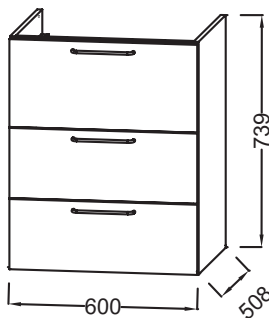

NR4 - Mélaminé
Marbre blanc

Principaux atouts :

Caractéristiques techniques

- DIMENSIONS : 60 x 50,80 x 73,90 cm
- MATÉRIAU : Laque ou mélaminé
- TYPE DE RANGEMENT : Tiroir
- PRODUIT INCLUS : Pieds
- FINITION INTÉRIEURE : Gris
- INFORMATIONS COMPLÉMENTAIRES : Robinetterie, plan-vasque et set de fixation non inclus
- POIDS : 37 kg
- TYPE D'INSTALLATION : Suspendu
- VERSION : Avec passe-siphon
- POIGNÉE : Noir
- FIXATION : Set de fixation à déterminer par votre installateur en fonction de votre support mural

Produits requis

- EB2560 : Plan-vasque verre givré, 61 cm
- EXBA112-Z : Plan-vasque céramique, 60 cm, meulé

Dessin technique

Descriptif CCTP : Meuble sous plan-vasque 60 cm, 3 tiroirs. EB2530-R9. Collection : ODÉON RIVE GAUCHE. DIMENSIONS : 60 x 50,80 x 73,90 cm. POIDS : 37 kg. MATÉRIAU : Laque ou mélaminé. TYPE D'INSTALLATION : Suspendu. TYPE DE RANGEMENT : Tiroir. VERSION : Avec passe-siphon. PRODUIT INCLUS : Pieds. POIGNÉE : Noir. FINITION INTÉRIEURE : Gris. FIXATION : Set de fixation à déterminer par votre installateur en fonction de votre support mural. INFORMATIONS COMPLÉMENTAIRES : Robinetterie, plan-vasque et set de fixation non inclus.