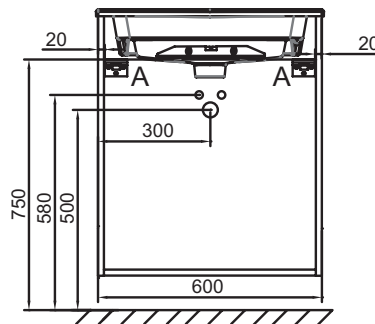

NR4 - Mélaminé
Marbre blanc

Principaux atouts :

Caractéristiques techniques

- DIMENSIONS : 60 x 50,80 x 73,90 cm
- MATÉRIAU : Laque ou mélaminé
- TYPE DE RANGEMENT : Tiroir
- PRODUIT INCLUS : Pieds
- FINITION INTÉRIEURE : Gris
- INFORMATIONS COMPLÉMENTAIRES : Robinetterie, plan-vasque et set de fixation non inclus
- POIDS : 37 kg
- TYPE D'INSTALLATION : Suspendu
- VERSION : Avec passe-siphon
- POIGNÉE : Noir
- FIXATION : Set de fixation à déterminer par votre installateur en fonction de votre support mural

Produits requis

- EB2560 : Plan-vasque verre givré, 61 cm
- EXBA112-Z : Plan-vasque céramique, 60 cm, meulé

Dessin technique

Descriptif CCTP : Meuble sous plan-vasque 60 cm, 3 tiroirs. EB2530-R9. Collection : ODÉON RIVE GAUCHE. DIMENSIONS : 60 x 50,80 x 73,90 cm. POIDS : 37 kg. MATÉRIAU : Laque ou mélaminé. TYPE D'INSTALLATION : Suspendu. TYPE DE RANGEMENT : Tiroir. VERSION : Avec passe-siphon. PRODUIT INCLUS : Pieds. POIGNÉE : Noir. FINITION INTÉRIEURE : Gris. FIXATION : Set de fixation à déterminer par votre installateur en fonction de votre support mural. INFORMATIONS COMPLÉMENTAIRES : Robinetterie, plan-vasque et set de fixation non inclus.