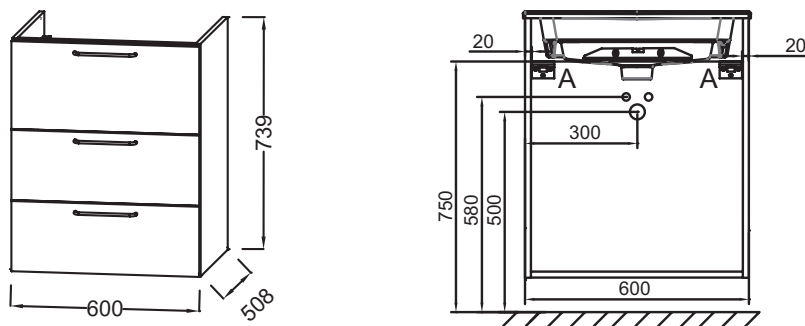

Collection : ODÉON RIVE GAUCHE

Couleur* :

Principaux atouts :

Caractéristiques techniques

- DIMENSIONS : 60 x 50,80 x 73,90 cm
- MATÉRIAU : Laque ou mélaminé
- TYPE DE RANGEMENT : Tiroir
- PRODUIT INCLUS : Pieds
- FINITION INTÉRIEURE : Gris
- INFORMATIONS COMPLÉMENTAIRES : robinetterie, plan-vasque/vasque et set de fixation non inclus
- POIDS : 37 kg
- TYPE D'INSTALLATION : Suspendu
- VERSION : Poignée dorée
- POIGNÉE : Poignée rapportée filaire
- FIXATION : Set de fixation à déterminer par votre installateur en fonction de votre support mural

Produits requis

- EB2560 : Plan-vasque verre givré, 61 cm
- EXBA112-Z : Plan-vasque céramique, 60 cm, meulé

Dessin technique

Descriptif CCTP : Meuble sous plan-vasque 60 cm, 3 tiroirs, poignées filaires dorées. EB2530-R8. Collection : ODÉON RIVE GAUCHE. DIMENSIONS : 60 x 50,80 x 73,90 cm. POIDS : 37 kg. MATÉRIAU : Laque ou mélaminé. TYPE D'INSTALLATION : Suspendu. TYPE DE RANGEMENT : Tiroir. VERSION : Poignée dorée. PRODUIT INCLUS : Pieds. POIGNÉE : Poignée rapportée filaire. FINITION INTÉRIEURE : Gris. FIXATION : Set de fixation à déterminer par votre installateur en fonction de votre support mural. INFORMATIONS COMPLÉMENTAIRES : robinetterie, plan-vasque/vasque et set de fixation non inclus.