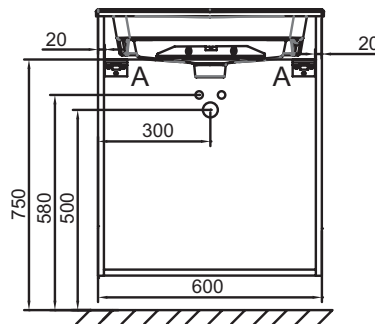

Principaux atouts :

Caractéristiques techniques

- DIMENSIONS : 60 x 50,80 x 73,90 cm
- MATÉRIAU : Laque ou mélaminé
- TYPE DE RANGEMENT : Tiroir
- PRODUIT INCLUS : Pieds
- FINITION INTÉRIEURE : Gris
- POIDS : 37 kg
- TYPE D'INSTALLATION : Suspendu
- VERSION : Avec passe-siphon
- POIGNÉE : Bronze
- FIXATION : Set de fixation à déterminer par votre installateur en fonction de votre support mural
- INFORMATIONS COMPLÉMENTAIRES : Robinetterie, plan-vasque et set de fixation non inclus

Produits requis

- EB2560 : Plan-vasque verre givré, 61 cm
- EXBA112-Z : Plan-vasque céramique, 60 cm, meulé

Dessin technique

Descriptif CCTP : Meuble sous plan-vasque 60 cm, 3 tiroirs. EB2530-R7. Collection : ODÉON RIVE GAUCHE. DIMENSIONS : 60 x 50,80 x 73,90 cm. POIDS : 37 kg. MATÉRIAU : Laque ou mélaminé. TYPE D'INSTALLATION : Suspendu. TYPE DE RANGEMENT : Tiroir. VERSION : Avec passe-siphon. PRODUIT INCLUS : Pieds. POIGNÉE : Bronze. FINITION INTÉRIEURE : Gris. FIXATION : Set de fixation à déterminer par votre installateur en fonction de votre support mural. INFORMATIONS COMPLÉMENTAIRES : Robinetterie, plan-vasque et set de fixation non inclus.