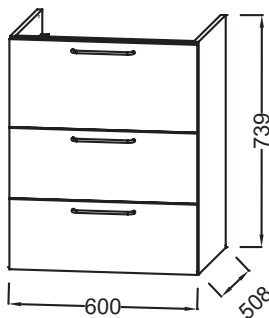

Principaux atouts :

Caractéristiques techniques

- DIMENSIONS : 60 x 50,80 x 73,90 cm
- MATÉRIAU : Laque ou mélaminé
- TYPE DE RANGEMENT : Tiroir
- PRODUIT INCLUS : Pieds
- FINITION INTÉRIEURE : Gris
- POIDS : 37 kg
- TYPE D'INSTALLATION : Suspendu
- VERSION : Avec passe-siphon
- POIGNÉE : Bronze
- FIXATION : Set de fixation à déterminer par votre installateur en fonction de votre support mural
- INFORMATIONS COMPLÉMENTAIRES : Robinetterie, plan-vasque et set de fixation non inclus

Produits requis

- EB2560 : Plan-vasque verre givré, 61 cm
- EXBA112-Z : Plan-vasque céramique, 60 cm, meulé

Dessin technique

Descriptif CCTP : Meuble sous plan-vasque 60 cm, 3 tiroirs. EB2530-R7. Collection : ODÉON RIVE GAUCHE. DIMENSIONS : 60 x 50,80 x 73,90 cm. POIDS : 37 kg. MATÉRIAU : Laque ou mélaminé. TYPE D'INSTALLATION : Suspendu. TYPE DE RANGEMENT : Tiroir. VERSION : Avec passe-siphon. PRODUIT INCLUS : Pieds. POIGNÉE : Bronze. FINITION INTÉRIEURE : Gris. FIXATION : Set de fixation à déterminer par votre installateur en fonction de votre support mural. INFORMATIONS COMPLÉMENTAIRES : Robinetterie, plan-vasque et set de fixation non inclus.