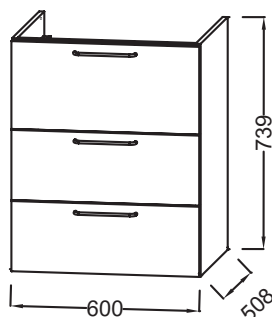

NR4 - Mélaminé
Marbre blanc

Principaux atouts :

Caractéristiques techniques

- DIMENSIONS : 60 x 50,80 x 73,90 cm
- MATÉRIAU : Laque ou mélaminé
- TYPE DE RANGEMENT : Tiroir
- PRODUIT INCLUS : Pieds
- FINITION INTÉRIEURE : Gris
- INFORMATIONS COMPLÉMENTAIRES : robinetterie, plan-vasque/vasque et set de fixation non inclus
- POIDS : 37 kg
- TYPE D'INSTALLATION : Suspendu
- VERSION : Poignée blanche
- POIGNÉE : Poignée rapportée filaire
- FIXATION : Set de fixation à déterminer par votre installateur en fonction de votre support mural
- OPTION : Livré avec une paire de pieds de 11 cm

Produits requis

- EB2560 : Plan-vasque verre givré, 61 cm
- EXBA112-Z : Plan-vasque céramique, 60 cm, meulé

Dessin technique

Descriptif CCTP : Meuble sous plan-vasque 60 cm, 3 tiroirs, poignées filaires blanches. EB2530-R6. Collection : ODÉON RIVE GAUCHE. DIMENSIONS : 60 x 50,80 x 73,90 cm. POIDS : 37 kg. MATÉRIAU : Laque ou mélaminé. TYPE D'INSTALLATION : Suspendu. TYPE DE RANGEMENT : Tiroir. VERSION : Poignée blanche. PRODUIT INCLUS : Pieds. POIGNÉE : Poignée rapportée filaire. FINITION INTÉRIEURE : Gris. FIXATION : Set de fixation à déterminer par votre installateur en fonction de votre support mural. INFORMATIONS COMPLÉMENTAIRES : robinetterie, plan-vasque/vasque et set de fixation non inclus. OPTION : Livré avec une paire de pieds de 11 cm.