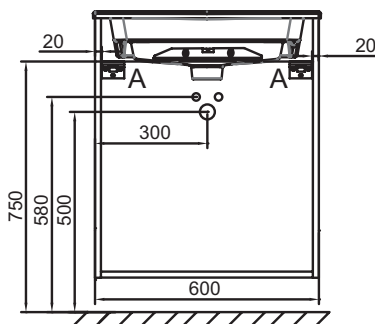

NR4 - Mélaminé
Marbre blanc

Principaux atouts :

Caractéristiques techniques

- DIMENSIONS : 60 x 50,80 x 73,90 cm
- MATÉRIAU : Laque ou mélaminé
- TYPE DE RANGEMENT : Tiroir
- PRODUIT INCLUS : Pieds
- FINITION INTÉRIEURE : Gris
- INFORMATIONS COMPLÉMENTAIRES : robinetterie, plan-vasque/vasque et set de fixation non inclus
- POIDS : 37 kg
- TYPE D'INSTALLATION : Suspendu
- VERSION : Poignée blanche
- POIGNÉE : Poignée rapportée filaire
- FIXATION : Set de fixation à déterminer par votre installateur en fonction de votre support mural
- OPTION : Livré avec une paire de pieds de 11 cm

Produits requis

- EB2560 : Plan-vasque verre givré, 61 cm
- EXBA112-Z : Plan-vasque céramique, 60 cm, meulé

Dessin technique

Descriptif CCTP : Meuble sous plan-vasque 60 cm, 3 tiroirs, poignées filaires blanches. EB2530-R6. Collection : ODÉON RIVE GAUCHE. DIMENSIONS : 60 x 50,80 x 73,90 cm. POIDS : 37 kg. MATÉRIAU : Laque ou mélaminé. TYPE D'INSTALLATION : Suspendu. TYPE DE RANGEMENT : Tiroir. VERSION : Poignée blanche. PRODUIT INCLUS : Pieds. POIGNÉE : Poignée rapportée filaire. FINITION INTÉRIEURE : Gris. FIXATION : Set de fixation à déterminer par votre installateur en fonction de votre support mural. INFORMATIONS COMPLÉMENTAIRES : robinetterie, plan-vasque/vasque et set de fixation non inclus. OPTION : Livré avec une paire de pieds de 11 cm.