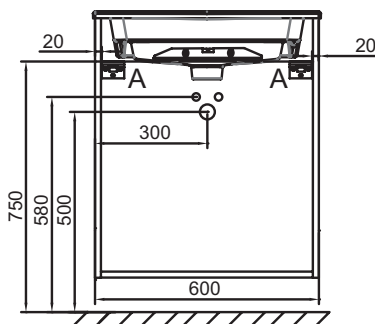

### Caractéristiques techniques

- DIMENSIONS : 60 x 50,80 x 73,90 cm
- MATÉRIAU : Laque ou mélaminé
- TYPE DE RANGEMENT : Tiroir
- PRODUIT INCLUS : Pieds
- FINITION INTÉRIEURE : Gris
- INFORMATIONS COMPLÉMENTAIRES : Robinetterie, plan-vasque et set de fixation non inclus
- POIDS : 37 kg
- TYPE D'INSTALLATION : Suspendu
- VERSION : Avec passe-siphon
- POIGNÉE : Chrome
- FIXATION : Set de fixation à déterminer par votre installateur en fonction de votre support mural

### Dessin technique

Descriptif CCTP : Meuble sous plan-vasque 60 cm, 3 tiroirs. EB2530-R5. Collection : ODÉON RIVE GAUCHE. DIMENSIONS : 60 x 50,80 x 73,90 cm. POIDS : 37 kg. MATÉRIAU : Laque ou mélaminé. TYPE D'INSTALLATION : Suspendu. TYPE DE RANGEMENT : Tiroir. VERSION : Avec passe-siphon. PRODUIT INCLUS : Pieds. POIGNÉE : Chrome. FINITION INTÉRIEURE : Gris. FIXATION : Set de fixation à déterminer par votre installateur en fonction de votre support mural. INFORMATIONS COMPLÉMENTAIRES : Robinetterie, plan-vasque et set de fixation non inclus.