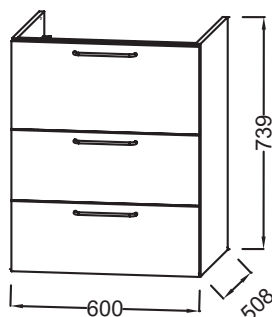

### Caractéristiques techniques

- DIMENSIONS : 60 x 50,80 x 73,90 cm
- MATÉRIAU : Laque ou mélaminé
- TYPE DE RANGEMENT : Tiroir
- PRODUIT INCLUS : Pieds
- FINITION INTÉRIEURE : Gris
- INFORMATIONS COMPLÉMENTAIRES : Robinetterie, plan-vasque et set de fixation non inclus
- POIDS : 37 kg
- TYPE D'INSTALLATION : Suspendu
- VERSION : Avec passe-siphon
- POIGNÉE : Chrome
- FIXATION : Set de fixation à déterminer par votre installateur en fonction de votre support mural

### Dessin technique

Descriptif CCTP : Meuble sous plan-vasque 60 cm, 3 tiroirs. EB2530-R5. Collection : ODÉON RIVE GAUCHE. DIMENSIONS : 60 x 50,80 x 73,90 cm. POIDS : 37 kg. MATÉRIAU : Laque ou mélaminé. TYPE D'INSTALLATION : Suspendu. TYPE DE RANGEMENT : Tiroir. VERSION : Avec passe-siphon. PRODUIT INCLUS : Pieds. POIGNÉE : Chrome. FINITION INTÉRIEURE : Gris. FIXATION : Set de fixation à déterminer par votre installateur en fonction de votre support mural. INFORMATIONS COMPLÉMENTAIRES : Robinetterie, plan-vasque et set de fixation non inclus.