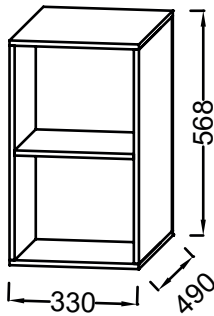

### Caractéristiques techniques

- DIMENSIONS : 33 x 49 x 56,80 cm
- MATÉRIAU : Plaqué bois
- LUMIÈRE : Non
- PRISE USB : Non
- ETAGÈRE : Oui
- POIDS : 11,5 kg
- TYPE D'INSTALLATION : Suspendu
- PRISE ÉLECTRIQUE : Non
- HORLOGE : Non
- FIXATION : Set de fixation à déterminer par votre installateur en fonction de votre support mural

### Dessin technique

Descriptif CCTP : Caisson annexe. EB2528. Collection : ODÉON RIVE GAUCHE. DIMENSIONS : 33 x 49 x 56,80 cm. POIDS : 11,5 kg. MATÉRIAU : Plaqué bois. TYPE D'INSTALLATION : Suspendu. LUMIÈRE : Non. PRISE ÉLECTRIQUE : Non. PRISE USB : Non. HORLOGE : Non. ETAGÈRE : Oui. FIXATION : Set de fixation à déterminer par votre installateur en fonction de votre support mural.