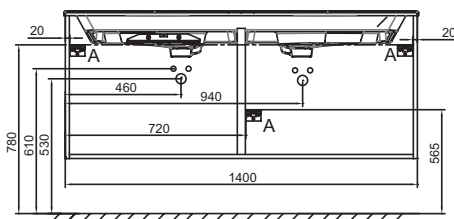

NR4 - Mélaminé
Marbre blanc

Principaux atouts :

Caractéristiques techniques

- DIMENSIONS : 140 x 50,80 x 56,80 cm
- MATÉRIAU : Laque ou mélaminé

- POIDS : 57,8 kg
- TYPE D'INSTALLATION : Suspendu

Produits requis

- EB2566 : Plan-vasque verre givré, 141 cm

- EXAS112-Z : Plan-vasque céramique, 140 cm, meulé

Dessin technique

Descriptif CCTP : Meuble sous plan-vasque 140 cm, 4 tiroirs. EB2526-RX. Collection : ODÉON RIVE GAUCHE. DIMENSIONS : 140 x 50,80 x 56,80 cm. POIDS : 57,8 kg. MATÉRIAU : Laque ou mélaminé. TYPE D'INSTALLATION : Suspendu.