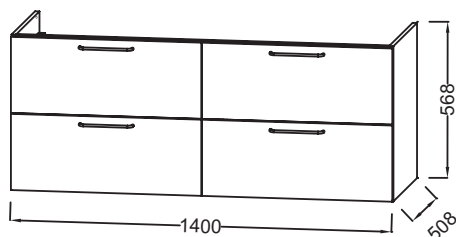

NR4 - Mélaminé
Marbre blanc

Principaux atouts :

Caractéristiques techniques

- DIMENSIONS : 140 x 50,80 x 56,80 cm
- MATÉRIAU : Laque ou mélaminé

- POIDS : 57,8 kg
- TYPE D'INSTALLATION : Suspendu

Produits requis

- EB2566 : Plan-vasque verre givré, 141 cm

- EXAS112-Z : Plan-vasque céramique, 140 cm, meulé

Dessin technique

Descriptif CCTP : Meuble sous plan-vasque 140 cm, 4 tiroirs. EB2526-RX. Collection : ODÉON RIVE GAUCHE. DIMENSIONS : 140 x 50,80 x 56,80 cm. POIDS : 57,8 kg. MATÉRIAU : Laque ou mélaminé. TYPE D'INSTALLATION : Suspendu.