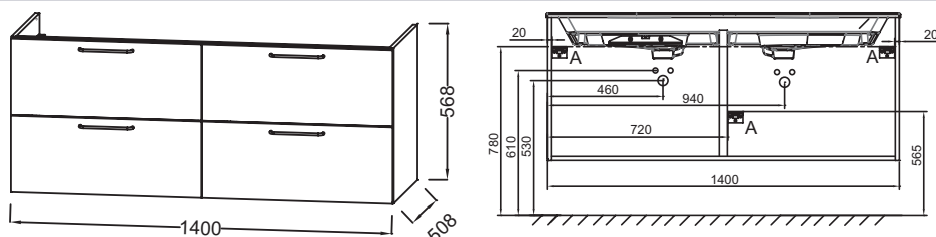

EB2526-R9

Collection : ODÉON RIVE GAUCHE

Couleur* :

Principaux atouts :

Caractéristiques techniques

- DIMENSIONS : 140 x 50,80 x 56,80 cm
- MATÉRIAU : Laque ou mélaminé
- TYPE DE RANGEMENT : Tiroir
- POIGNÉE : Noir
- FIXATION : Set de fixation à déterminer par votre installateur en fonction de votre support mural

- POIDS : 57,8 kg
- TYPE D'INSTALLATION : Suspendu
- VERSION : Avec passe-siphon
- FINITION INTÉRIEURE : Gris
- INFORMATIONS COMPLÉMENTAIRES : Robinetterie, plan-vasque et set de fixation non inclus

Bénéfices consommateurs

- CONFORT SONORE : Tiroirs équipés d'un système de fermeture avec freins
- FINITION PARFAITE : Large choix de finition

Bénéfices installateurs

- INSTALLATION FACILITÉE : Meuble monté

Produits requis

- EB2566 : Plan-vasque verre givré, 141 cm
- EXAS112-Z : Plan-vasque céramique, 140 cm, meulé

Produits complémentaires

- EB2569 : Paire de pieds
- EB2570D-R9 : Colonne 40 cm, droite
- EB2570G-R9 : Colonne 40 cm, gauche

Dessin technique

Descriptif CCTP : Meuble sous plan-vasque 140 cm, 4 tiroirs. EB2526-R9. Collection : ODÉON RIVE GAUCHE. DIMENSIONS : 140 x 50,80 x 56,80 cm. POIDS : 57,8 kg. MATÉRIAU : Laque ou mélaminé. TYPE D'INSTALLATION : Suspendu. TYPE DE RANGEMENT : Tiroir. VERSION : Avec passe-siphon. POIGNÉE : Noir. FINITION INTÉRIEURE : Gris. FIXATION : Set de fixation à déterminer par votre installateur en fonction de votre support mural. INFORMATIONS COMPLÉMENTAIRES : Robinetterie, plan-vasque et set de fixation non inclus.