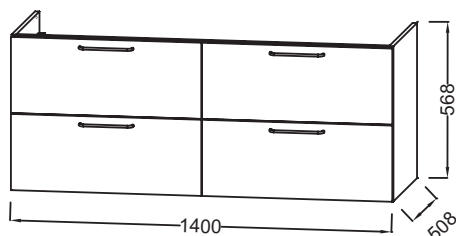

## Caractéristiques techniques

- DIMENSIONS : 140 x 50,80 x 56,80 cm
- MATÉRIAU : Laque ou mélaminé
- TYPE DE RANGEMENT : Tiroir
- POIGNÉE : Doré
- FIXATION : Set de fixation à déterminer par votre installateur en fonction de votre support mural

- POIDS : 57,8 kg
- TYPE D'INSTALLATION : Suspendu
- VERSION : Avec passe-siphon
- FINITION INTÉRIEURE : Gris
- INFORMATIONS COMPLÉMENTAIRES : Robinetterie, plan-vasque et set de fixation non inclus

## Dessin technique

Descriptif CCTP : Meuble sous plan-vasque 140 cm, 4 tiroirs. EB2526-R8. Collection : ODÉON RIVE GAUCHE. DIMENSIONS : 140 x 50,80 x 56,80 cm. POIDS : 57,8 kg. MATÉRIAU : Laque ou mélaminé. TYPE D'INSTALLATION : Suspendu. TYPE DE RANGEMENT : Tiroir. VERSION : Avec passe-siphon. POIGNÉE : Doré. FINITION INTÉRIEURE : Gris. FIXATION : Set de fixation à déterminer par votre installateur en fonction de votre support mural. INFORMATIONS COMPLÉMENTAIRES : Robinetterie, plan-vasque et set de fixation non inclus.