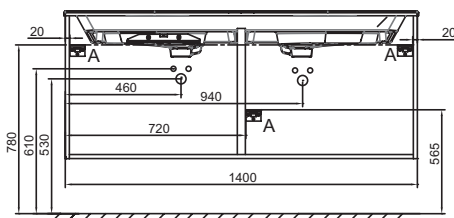

## Caractéristiques techniques

- DIMENSIONS : 140 x 50,80 x 56,80 cm
- MATÉRIAU : Laque ou mélaminé
- TYPE DE RANGEMENT : Tiroir
- POIGNÉE : Doré
- FIXATION : Set de fixation à déterminer par votre installateur en fonction de votre support mural

- POIDS : 57,8 kg
- TYPE D'INSTALLATION : Suspendu
- VERSION : Avec passe-siphon
- FINITION INTÉRIEURE : Gris
- INFORMATIONS COMPLÉMENTAIRES : Robinetterie, plan-vasque et set de fixation non inclus

## Dessin technique

Descriptif CCTP : Meuble sous plan-vasque 140 cm, 4 tiroirs. EB2526-R8. Collection : ODÉON RIVE GAUCHE. DIMENSIONS : 140 x 50,80 x 56,80 cm. POIDS : 57,8 kg. MATÉRIAU : Laque ou mélaminé. TYPE D'INSTALLATION : Suspendu. TYPE DE RANGEMENT : Tiroir. VERSION : Avec passe-siphon. POIGNÉE : Doré. FINITION INTÉRIEURE : Gris. FIXATION : Set de fixation à déterminer par votre installateur en fonction de votre support mural. INFORMATIONS COMPLÉMENTAIRES : Robinetterie, plan-vasque et set de fixation non inclus.