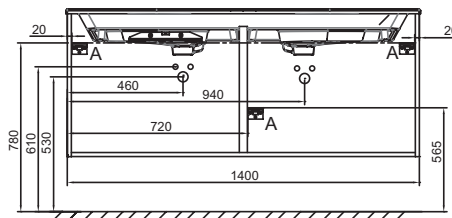

Principaux atouts :

Caractéristiques techniques

- DIMENSIONS : 140 x 50,80 x 56,80 cm
- MATÉRIAU : Laque ou mélaminé
- TYPE DE RANGEMENT : Tiroir
- POIGNÉE : Bronze
- FIXATION : Set de fixation à déterminer par votre installateur en fonction de votre support mural

Dessin technique

Descriptif CCTP : Meuble sous plan-vasque 140 cm, 4 tiroirs. EB2526-R7. Collection : ODÉON RIVE GAUCHE. DIMENSIONS : 140 x 50,80 x 56,80 cm. POIDS : 57,8 kg. MATÉRIAU : Laque ou mélaminé. TYPE D'INSTALLATION : Suspendu. TYPE DE RANGEMENT : Tiroir. VERSION : Avec passe-siphon. POIGNÉE : Bronze. FINITION INTÉRIEURE : Gris. FIXATION : Set de fixation à déterminer par votre installateur en fonction de votre support mural. INFORMATIONS COMPLÉMENTAIRES : Robinetterie, plan-vasque et set de fixation non inclus.