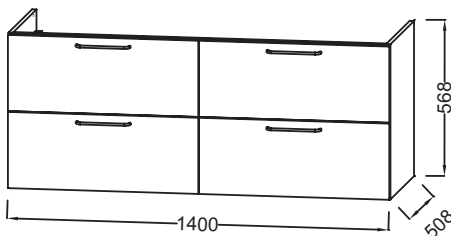

Principaux atouts :

Caractéristiques techniques

- DIMENSIONS : 140 x 50,80 x 56,80 cm
- MATÉRIAU : Laque ou mélaminé
- TYPE DE RANGEMENT : Tiroir
- POIGNÉE : Bronze
- FIXATION : Set de fixation à déterminer par votre installateur en fonction de votre support mural

- POIDS : 57,8 kg
- TYPE D'INSTALLATION : Suspendu
- VERSION : Avec passe-siphon
- FINITION INTÉRIEURE : Gris
- INFORMATIONS COMPLÉMENTAIRES : Robinetterie, plan-vasque et set de fixation non inclus

Bénéfices consommateurs

- CONFORT SONORE : Tiroirs équipés d'un système de fermeture avec freins
- FINITION PARFAITE : Large choix de finition

Bénéfices installateurs

- INSTALLATION FACILITÉE : Meuble monté

Produits requis

- EB2566 : Plan-vasque verre givré, 141 cm
- EXAS112-Z : Plan-vasque céramique, 140 cm, meulé

Dessin technique

Descriptif CCTP : Meuble sous plan-vasque 140 cm, 4 tiroirs. EB2526-R7. Collection : ODÉON RIVE GAUCHE. DIMENSIONS : 140 x 50,80 x 56,80 cm. POIDS : 57,8 kg. MATÉRIAU : Laque ou mélaminé. TYPE D'INSTALLATION : Suspendu. TYPE DE RANGEMENT : Tiroir. VERSION : Avec passe-siphon. POIGNÉE : Bronze. FINITION INTÉRIEURE : Gris. FIXATION : Set de fixation à déterminer par votre installateur en fonction de votre support mural. INFORMATIONS COMPLÉMENTAIRES : Robinetterie, plan-vasque et set de fixation non inclus.