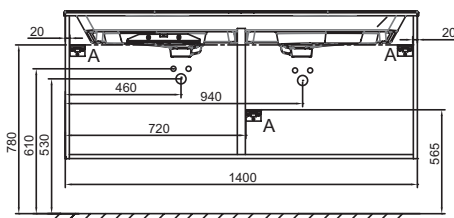

NR4 - Mélaminé
Marbre blanc

Principaux atouts :

Caractéristiques techniques

- **DIMENSIONS :** 140 x 50,80 x 56,80 cm
- **MATÉRIAU :** Laque ou mélaminé
- **TYPE DE RANGEMENT :** Tiroir
- **POIGNÉE :** Blanc
- **FIXATION :** Set de fixation à déterminer par votre installateur en fonction de votre support mural

- **POIDS :** 57,8 kg
- **TYPE D'INSTALLATION :** Suspendu
- **VERSION :** Avec passe-siphon
- **FINITION INTÉRIEURE :** Gris
- **INFORMATIONS COMPLÉMENTAIRES :** Robinetterie, plan-vasque et set de fixation non inclus

Produits requis

- EB2566 : Plan-vasque verre givré, 141 cm
- EXAS112-Z : Plan-vasque céramique, 140 cm, meulé

Dessin technique

Descriptif CCTP : Meuble sous plan-vasque 140 cm, 4 tiroirs. EB2526-R6. Collection : ODÉON RIVE GAUCHE. DIMENSIONS : 140 x 50,80 x 56,80 cm. POIDS : 57,8 kg. MATÉRIAU : Laque ou mélaminé. TYPE D'INSTALLATION : Suspendu. TYPE DE RANGEMENT : Tiroir. VERSION : Avec passe-siphon. POIGNÉE : Blanc. FINITION INTÉRIEURE : Gris. FIXATION : Set de fixation à déterminer par votre installateur en fonction de votre support mural. INFORMATIONS COMPLÉMENTAIRES : Robinetterie, plan-vasque et set de fixation non inclus.