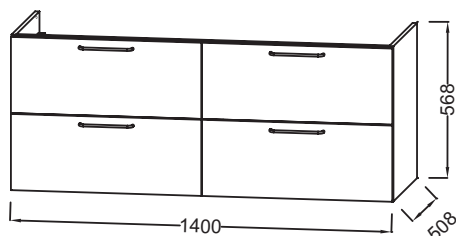

NR4 - Mélaminé
Marbre blanc

Principaux atouts :

Caractéristiques techniques

- **DIMENSIONS :** 140 x 50,80 x 56,80 cm
- **MATÉRIAU :** Laque ou mélaminé
- **TYPE DE RANGEMENT :** Tiroir
- **POIGNÉE :** Blanc
- **FIXATION :** Set de fixation à déterminer par votre installateur en fonction de votre support mural

- **POIDS :** 57,8 kg
- **TYPE D'INSTALLATION :** Suspendu
- **VERSION :** Avec passe-siphon
- **FINITION INTÉRIEURE :** Gris
- **INFORMATIONS COMPLÉMENTAIRES :** Robinetterie, plan-vasque et set de fixation non inclus

Produits requis

- EB2566 : Plan-vasque verre givré, 141 cm
- EXAS112-Z : Plan-vasque céramique, 140 cm, meulé

Dessin technique

Descriptif CCTP : Meuble sous plan-vasque 140 cm, 4 tiroirs. EB2526-R6. Collection : ODÉON RIVE GAUCHE. DIMENSIONS : 140 x 50,80 x 56,80 cm. POIDS : 57,8 kg. MATÉRIAU : Laque ou mélaminé. TYPE D'INSTALLATION : Suspendu. TYPE DE RANGEMENT : Tiroir. VERSION : Avec passe-siphon. POIGNÉE : Blanc. FINITION INTÉRIEURE : Gris. FIXATION : Set de fixation à déterminer par votre installateur en fonction de votre support mural. INFORMATIONS COMPLÉMENTAIRES : Robinetterie, plan-vasque et set de fixation non inclus.