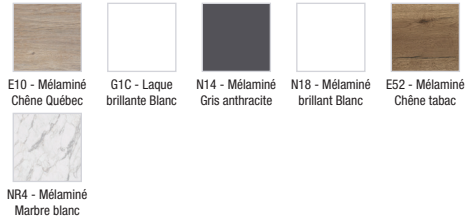

**EB2526-R5**

**Collection :** ODÉON RIVE GAUCHE

**Couleur\* :**

**Principaux atouts :**

## Caractéristiques techniques

- DIMENSIONS : 140 x 50,80 x 56,80 cm
- MATÉRIAU : Laque ou mélaminé
- TYPE DE RANGEMENT : Tiroir
- POIGNÉE : Chrome
- FIXATION : Set de fixation à déterminer par votre installateur en fonction de votre support mural