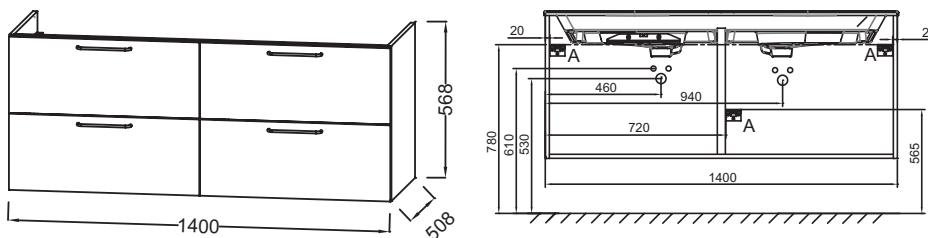

## Caractéristiques techniques

- DIMENSIONS : 140 x 50,80 x 56,80 cm
- MATÉRIAU : Laque ou mélaminé
- TYPE DE RANGEMENT : Tiroir
- POIGNÉE : Chrome
- FIXATION : Set de fixation à déterminer par votre installateur en fonction de votre support mural

- POIDS : 57,8 kg
- TYPE D'INSTALLATION : Suspendu
- VERSION : Avec passe-siphon
- FINITION INTÉRIEURE : Gris
- INFORMATIONS COMPLÉMENTAIRES : Robinetterie, plan-vasque et set de fixation non inclus

## Produits requis

- EB2566 : Plan-vasque verre givré, 141 cm
- EXAS112-Z : Plan-vasque céramique, 140 cm, meulé

## Dessin technique

Descriptif CCTP : Meuble sous plan-vasque 140 cm, 4 tiroirs. EB2526-R5. Collection : ODÉON RIVE GAUCHE. DIMENSIONS : 140 x 50,80 x 56,80 cm. POIDS : 57,8 kg. MATÉRIAU : Laque ou mélaminé. TYPE D'INSTALLATION : Suspendu. TYPE DE RANGEMENT : Tiroir. VERSION : Avec passe-siphon. POIGNÉE : Chrome. FINITION INTÉRIEURE : Gris. FIXATION : Set de fixation à déterminer par votre installateur en fonction de votre support mural. INFORMATIONS COMPLÉMENTAIRES : Robinetterie, plan-vasque et set de fixation non inclus.