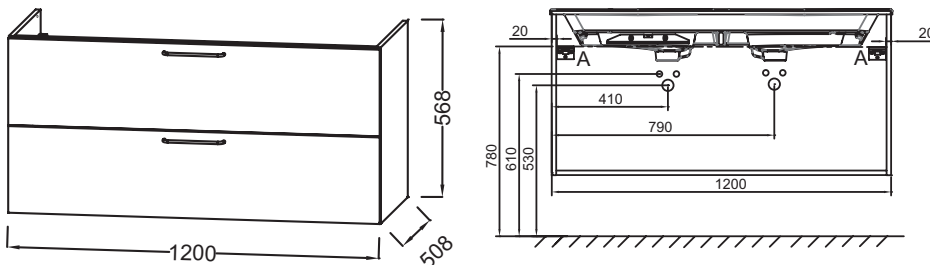

Principaux atouts :

Caractéristiques techniques

- DIMENSIONS : 120 x 50,80 x 56,80 cm
- MATÉRIAU : Laque ou mélaminé
- TYPE DE RANGEMENT : Tiroir
- POIGNÉE : Doré
- FIXATION : Set de fixation à déterminer par votre installateur en fonction de votre support mural

- POIDS : 43,3 kg
- TYPE D'INSTALLATION : Suspendu
- VERSION : Avec passe-siphon
- FINITION INTÉRIEURE : Gris
- INFORMATIONS COMPLÉMENTAIRES : Robinetterie, plan-vasque et set de fixation non inclus

Bénéfices consommateurs

- CONFORT SONORE : Tiroirs équipés d'un système de fermeture avec freins
- FINITION PARFAITE : Large choix de finitions

Bénéfices installateurs

- INSTALLATION FACILITÉE : Meuble monté

Produits requis

- EB2565 : Plan-vasque verre givré, 121 cm
- EXAT112-Z : Plan-vasque céramique, 120 cm, meulé

Dessin technique

Descriptif CCTP : Meuble sous plan-vasque 120 cm, 2 tiroirs. EB2525-R8. Collection : ODÉON RIVE GAUCHE. DIMENSIONS : 120 x 50,80 x 56,80 cm. POIDS : 43,3 kg. MATÉRIAU : Laque ou mélaminé. TYPE D'INSTALLATION : Suspendu. TYPE DE RANGEMENT : Tiroir. VERSION : Avec passe-siphon. POIGNÉE : Doré. FINITION INTÉRIEURE : Gris. FIXATION : Set de fixation à déterminer par votre installateur en fonction de votre support mural. INFORMATIONS COMPLÉMENTAIRES : Robinetterie, plan-vasque et set de fixation non inclus.