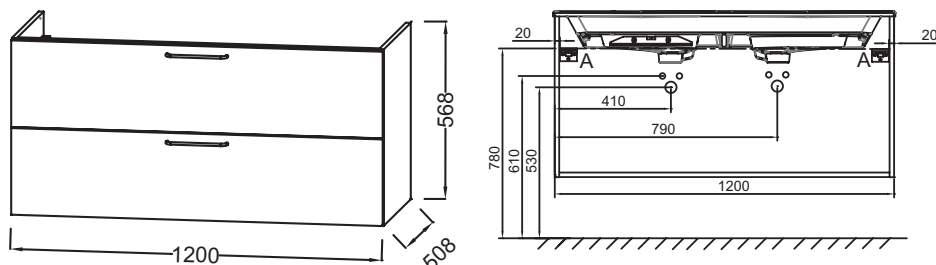

**EB2525-R7**

**Collection :** ODÉON RIVE GAUCHE

**Couleur\* :**

**Principaux atouts :**

**Caractéristiques techniques**

- DIMENSIONS : 120 x 50,80 x 56,80 cm
- MATÉRIAU : Laque ou mélaminé
- TYPE DE RANGEMENT : Tiroir
- POIGNÉE : Bronze
- FIXATION : Set de fixation à déterminer par votre installateur en fonction de votre support mural

- POIDS : 43,3 kg
- TYPE D'INSTALLATION : Suspendu
- VERSION : Avec passe-siphon
- FINITION INTÉRIEURE : Gris
- INFORMATIONS COMPLÉMENTAIRES : Robinetterie, plan-vasque et set de fixation non inclus

**Bénéfices consommateurs**

- EB2565 : Plan-vasque verre givré, 121 cm
- EXAT112-Z : Plan-vasque céramique, 120 cm, meulé

**Dessin technique**

Descriptif CCTP : Meuble sous plan-vasque 120 cm, 2 tiroirs. EB2525-R7. Collection : ODÉON RIVE GAUCHE. DIMENSIONS : 120 x 50,80 x 56,80 cm. POIDS : 43,3 kg. MATÉRIAU : Laque ou mélaminé. TYPE D'INSTALLATION : Suspendu. TYPE DE RANGEMENT : Tiroir. VERSION : Avec passe-siphon. POIGNÉE : Bronze. FINITION INTÉRIEURE : Gris. FIXATION : Set de fixation à déterminer par votre installateur en fonction de votre support mural. INFORMATIONS COMPLÉMENTAIRES : Robinetterie, plan-vasque et set de fixation non inclus.