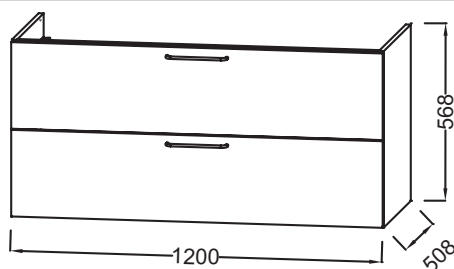

### Caractéristiques techniques

- DIMENSIONS : 120 x 50,80 x 56,80 cm
- MATÉRIAU : Laque ou mélaminé
- TYPE DE RANGEMENT : Tiroir
- POIGNÉE : Chrome
- FIXATION : Set de fixation à déterminer par votre installateur en fonction de votre support mural

### Produits requis

- EB2565 : Plan-vasque verre givré, 121 cm
- EXAT112-Z : Plan-vasque céramique, 120 cm, meulé

### Dessin technique

Descriptif CCTP : Meuble sous plan-vasque 120 cm, 2 tiroirs. EB2525-R5. Collection : ODÉON RIVE GAUCHE. DIMENSIONS : 120 x 50,80 x 56,80 cm. POIDS : 43,3 kg. MATÉRIAU : Laque ou mélaminé. TYPE D'INSTALLATION : Suspendu. TYPE DE RANGEMENT : Tiroir. VERSION : Avec passe-siphon. POIGNÉE : Chrome. FINITION INTÉRIEURE : Gris. FIXATION : Set de fixation à déterminer par votre installateur en fonction de votre support mural. INFORMATIONS COMPLÉMENTAIRES : Robinetterie, plan-vasque et set de fixation non inclus.