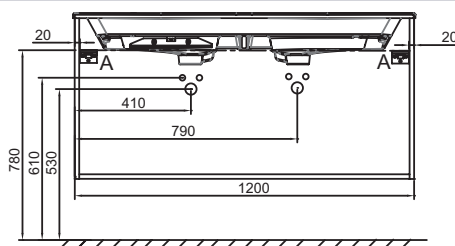

### Caractéristiques techniques

- DIMENSIONS : 120 x 50,80 x 56,80 cm
- MATÉRIAU : Laque ou mélaminé
- TYPE DE RANGEMENT : Tiroir
- POIGNÉE : Chrome
- FIXATION : Set de fixation à déterminer par votre installateur en fonction de votre support mural

### Produits requis

- EB2565 : Plan-vasque verre givré, 121 cm
- EXAT112-Z : Plan-vasque céramique, 120 cm, meulé

### Dessin technique

Descriptif CCTP : Meuble sous plan-vasque 120 cm, 2 tiroirs. EB2525-R5. Collection : ODÉON RIVE GAUCHE. DIMENSIONS : 120 x 50,80 x 56,80 cm. POIDS : 43,3 kg. MATÉRIAU : Laque ou mélaminé. TYPE D'INSTALLATION : Suspendu. TYPE DE RANGEMENT : Tiroir. VERSION : Avec passe-siphon. POIGNÉE : Chrome. FINITION INTÉRIEURE : Gris. FIXATION : Set de fixation à déterminer par votre installateur en fonction de votre support mural. INFORMATIONS COMPLÉMENTAIRES : Robinetterie, plan-vasque et set de fixation non inclus.