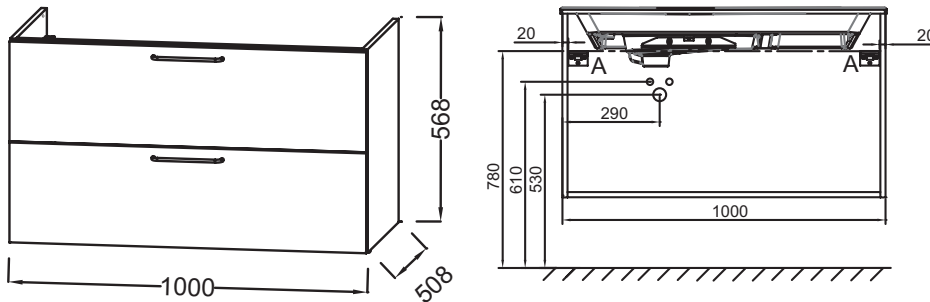

### Caractéristiques techniques

- DIMENSIONS : 100 x 50,80 x 56,80 cm
- MATÉRIAU : Laque ou mélaminé
- POIDS : 36,7 kg
- TYPE D'INSTALLATION : Suspendu

### Dessin technique

Descriptif CCTP : Meuble sous plan-vasque 100 cm, 2 tiroirs. EB2524-RX. Collection : ODÉON RIVE GAUCHE. DIMENSIONS : 100 x 50,80 x 56,80 cm. POIDS : 36,7 kg. MATÉRIAU : Laque ou mélaminé. TYPE D'INSTALLATION : Suspendu.