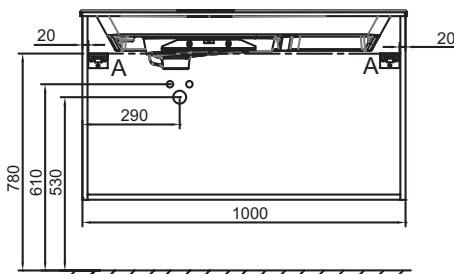

NR4 - Mélaminé
Marbre blanc

Principaux atouts :

Caractéristiques techniques

- DIMENSIONS : 100 x 50,80 x 56,80 cm
- MATÉRIAU : Laque ou mélaminé
- VERSION : Avec passe-siphon
- POIGNÉE : Noir

- POIDS : 36,7 kg
- TYPE D'INSTALLATION : Suspendu
- DISPOSITION VASQUE : Gauche
- FINITION INTÉRIEURE : Gris

Produits requis

- EB2564 : Plan-vasque verre givré, 101 cm
- EXAU112-Z : Plan-vasque céramique, 100 cm, meulé

Produits complémentaires

- EB2569 : Paire de pieds
- EB2570D-R9 : Colonne 40 cm, droite
- EB2570G-R9 : Colonne 40 cm, gauche

Dessin technique

Descriptif CCTP : Meuble sous plan-vasque 100 cm, 2 tiroirs. EB2524-R9. Collection : ODÉON RIVE GAUCHE. DIMENSIONS : 100 x 50,80 x 56,80 cm. POIDS : 36,7 kg. MATÉRIAU : Laque ou mélaminé. TYPE D'INSTALLATION : Suspendu. VERSION : Avec passe-siphon. DISPOSITION VASQUE : Gauche. POIGNÉE : Noir. FINITION INTÉRIEURE : Gris.