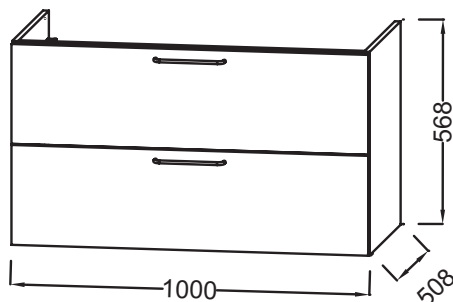

NR4 - Mélaminé
Marbre blanc

Principaux atouts :

Caractéristiques techniques

- DIMENSIONS : 100 x 50,80 x 56,80 cm
- MATÉRIAU : Laque ou mélaminé
- VERSION : Avec passe-siphon
- POIGNÉE : Noir

- POIDS : 36,7 kg
- TYPE D'INSTALLATION : Suspendu
- DISPOSITION VASQUE : Gauche
- FINITION INTÉRIEURE : Gris

Produits requis

- EB2564 : Plan-vasque verre givré, 101 cm
- EXAU112-Z : Plan-vasque céramique, 100 cm, meulé

Produits complémentaires

- EB2569 : Paire de pieds
- EB2570D-R9 : Colonne 40 cm, droite
- EB2570G-R9 : Colonne 40 cm, gauche

Dessin technique

Descriptif CCTP : Meuble sous plan-vasque 100 cm, 2 tiroirs. EB2524-R9. Collection : ODÉON RIVE GAUCHE. DIMENSIONS : 100 x 50,80 x 56,80 cm. POIDS : 36,7 kg. MATÉRIAU : Laque ou mélaminé. TYPE D'INSTALLATION : Suspendu. VERSION : Avec passe-siphon. DISPOSITION VASQUE : Gauche. POIGNÉE : Noir. FINITION INTÉRIEURE : Gris.