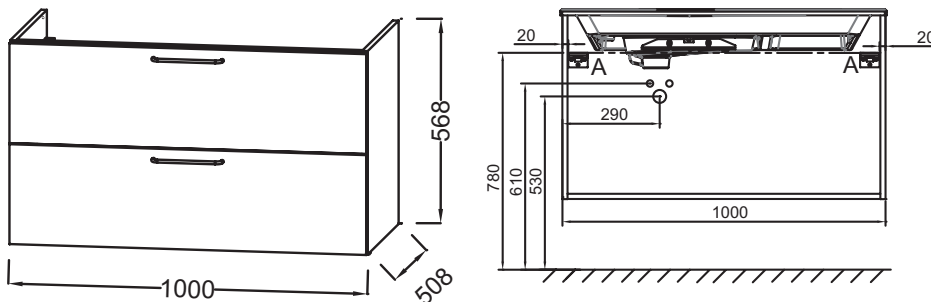

NR4 - Mélaminé
Marbre blanc

Principaux atouts :

Caractéristiques techniques

- DIMENSIONS : 100 x 50,80 x 56,80 cm
- MATÉRIAU : Laque ou mélaminé
- VERSION : Avec passe-siphon
- FINITION INTÉRIEURE : Gris
- POIDS : 36,7 kg
- TYPE D'INSTALLATION : Suspendu
- POIGNÉE : Doré

Produits requis

- EB2564 : Plan-vasque verre givré, 101 cm
- EXAU112-Z : Plan-vasque céramique, 100 cm, meulé

Dessin technique

Descriptif CCTP : Meuble sous plan-vasque 100 cm, 2 tiroirs. EB2524-R8. Collection : ODÉON RIVE GAUCHE. DIMENSIONS : 100 x 50,80 x 56,80 cm. POIDS : 36,7 kg. MATÉRIAU : Laque ou mélaminé. TYPE D'INSTALLATION : Suspendu. VERSION : Avec passe-siphon. POIGNÉE : Doré. FINITION INTÉRIEURE : Gris.