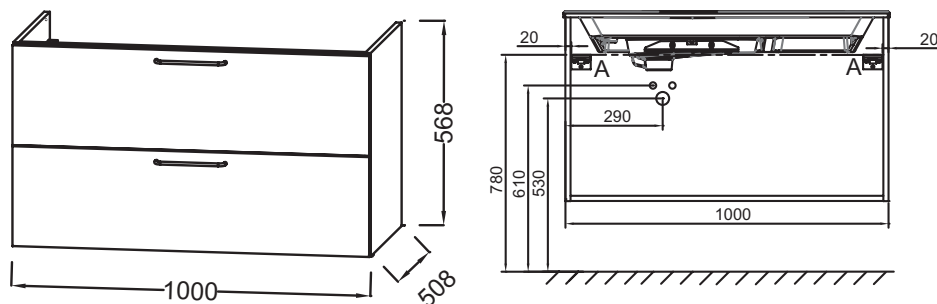

Principaux atouts :

Caractéristiques techniques

- DIMENSIONS : 100 x 50,80 x 56,80 cm
- MATÉRIAU : Laque ou mélaminé
- VERSION : Avec passe-siphon
- FINITION INTÉRIEURE : Gris
- POIDS : 36,7 kg
- TYPE D'INSTALLATION : Suspendu
- POIGNÉE : Bronze

Produits requis

- EB2564 : Plan-vasque verre givré, 101 cm
- EXAU112-Z : Plan-vasque céramique, 100 cm, meulé

Dessin technique

Descriptif CCTP : Meuble sous plan-vasque 100 cm, 2 tiroirs. EB2524-R7. Collection : ODÉON RIVE GAUCHE. DIMENSIONS : 100 x 50,80 x 56,80 cm. POIDS : 36,7 kg. MATÉRIAU : Laque ou mélaminé. TYPE D'INSTALLATION : Suspendu. VERSION : Avec passe-siphon. POIGNÉE : Bronze. FINITION INTÉRIEURE : Gris.