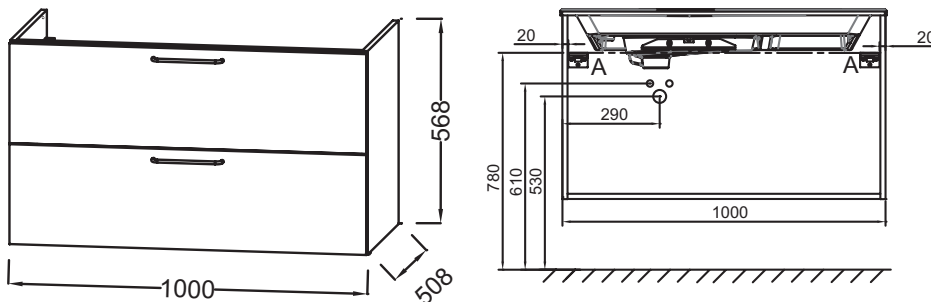

NR4 - Mélaminé
Marbre blanc

Principaux atouts :

Caractéristiques techniques

- DIMENSIONS : 100 x 50,80 x 56,80 cm
- MATÉRIAU : Laque ou mélaminé
- VERSION : Avec passe-siphon
- FINITION INTÉRIEURE : Gris
- POIDS : 36,7 kg
- TYPE D'INSTALLATION : Suspendu
- POIGNÉE : Blanc

Produits requis

- EB2564 : Plan-vasque verre givré, 101 cm
- EXAU112-Z : Plan-vasque céramique, 100 cm, meulé

Dessin technique

Descriptif CCTP : Meuble sous plan-vasque 100 cm, 2 tiroirs. EB2524-R6. Collection : ODÉON RIVE GAUCHE. DIMENSIONS : 100 x 50,80 x 56,80 cm. POIDS : 36,7 kg. MATÉRIAU : Laque ou mélaminé. TYPE D'INSTALLATION : Suspendu. VERSION : Avec passe-siphon. POIGNÉE : Blanc. FINITION INTÉRIEURE : Gris.