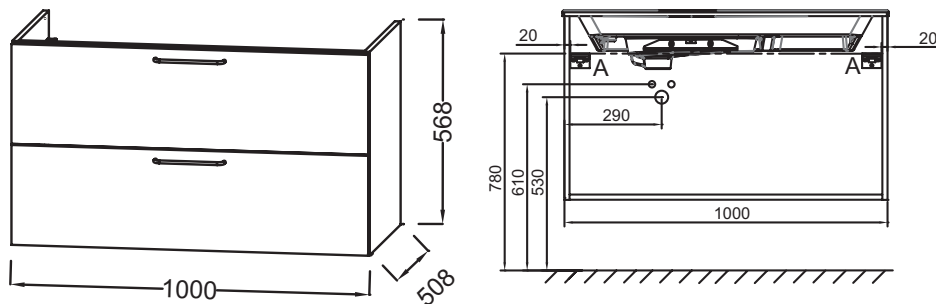

**EB2524-R5**

**Collection :** ODÉON RIVE GAUCHE

**Couleur\* :**

**Principaux atouts :**

**Caractéristiques techniques**

- DIMENSIONS : 100 x 50,80 x 56,80 cm
- MATÉRIAU : Laque ou mélaminé
- VERSION : Avec passe-siphon
- POIGNÉE : Chrome

- POIDS : 36,7 kg
- TYPE D'INSTALLATION : Suspendu
- DISPOSITION VASQUE : Gauche
- FINITION INTÉRIEURE : Gris

**Bénéfices consommateurs**

- CONFORT SONORE : Tiroirs équipés d'un système de fermeture avec freins
- FINITION PARFAITE : Large choix de finition

**Bénéfices installateurs**

- INSTALLATION FACILITÉE : Meuble monté

**Produits requis**

- EB2564 : Plan-vasque verre givré, 101 cm
- EXAU112-Z : Plan-vasque céramique, 100 cm, meulé

**Produits complémentaires**

- EB2569 : Paire de pieds
- EB2570D-R5 : Colonne 40 cm, droite
- EB2570G-R5 : Colonne 40 cm, gauche

**Dessin technique**

Descriptif CCTP : Meuble sous plan-vasque 100 cm, 2 tiroirs. EB2524-R5. Collection : ODÉON RIVE GAUCHE. DIMENSIONS : 100 x 50,80 x 56,80 cm. POIDS : 36,7 kg. MATÉRIAU : Laque ou mélaminé. TYPE D'INSTALLATION : Suspendu. VERSION : Avec passe-siphon. DISPOSITION VASQUE : Gauche. POIGNÉE : Chrome. FINITION INTÉRIEURE : Gris.