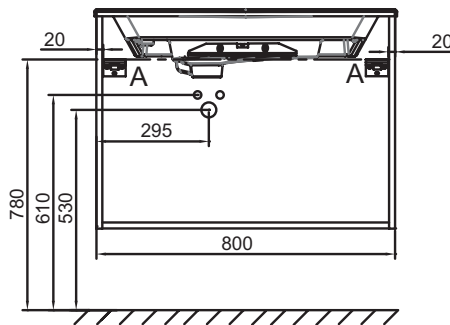

NR4 - Mélaminé
Marbre blanc

Principaux atouts :

Caractéristiques techniques

- DIMENSIONS : 80 x 50,80 x 56,80 cm
- MATÉRIAU : Laque ou mélaminé
- POIDS : 32 kg
- TYPE D'INSTALLATION : Suspendu

Produits requis

- EB2562 : Plan-vasque verre givré, 81 cm
- EXAW112-Z : Plan-vasque céramique, 80 cm, meulé

Dessin technique

Descriptif CCTP : Meuble sous plan-vasque 80 cm, 2 tiroirs. EB2522-RX. Collection : ODÉON RIVE GAUCHE. DIMENSIONS : 80 x 50,80 x 56,80 cm. POIDS : 32 kg. MATÉRIAU : Laque ou mélaminé. TYPE D'INSTALLATION : Suspendu.