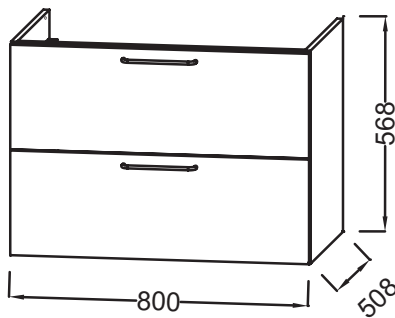

NR4 - Mélaminé
Marbre blanc

Principaux atouts :

Caractéristiques techniques

- DIMENSIONS : 80 x 50,80 x 56,80 cm
- MATÉRIAU : Laque ou mélaminé
- POIDS : 32 kg
- TYPE D'INSTALLATION : Suspendu

Produits requis

- EB2562 : Plan-vasque verre givré, 81 cm
- EXAW112-Z : Plan-vasque céramique, 80 cm, meulé

Dessin technique

Descriptif CCTP : Meuble sous plan-vasque 80 cm, 2 tiroirs. EB2522-RX. Collection : ODÉON RIVE GAUCHE. DIMENSIONS : 80 x 50,80 x 56,80 cm. POIDS : 32 kg. MATÉRIAU : Laque ou mélaminé. TYPE D'INSTALLATION : Suspendu.