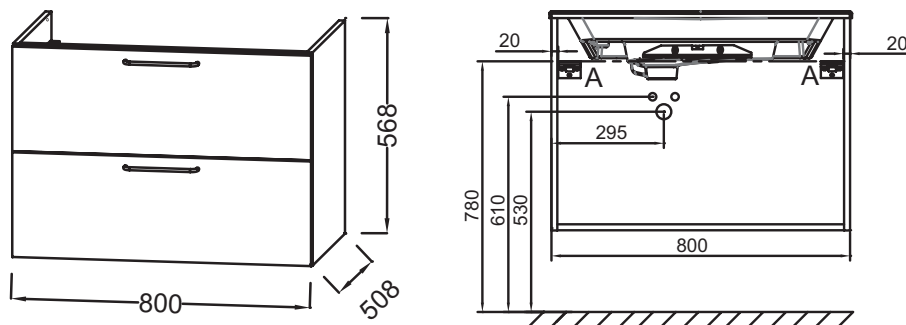

**EB2522-R9**

**Collection :** ODÉON RIVE GAUCHE

**Couleur\* :**

**Principaux atouts :**

**Caractéristiques techniques**

- DIMENSIONS : 80 x 50,80 x 56,80 cm
- MATÉRIAU : Laque ou mélaminé
- TYPE DE RANGEMENT : Tiroir
- POIGNÉE : Noir
- FIXATION : Set de fixation à déterminer par votre installateur en fonction de votre support mural

- POIDS : 32 kg
- TYPE D'INSTALLATION : Suspendu
- VERSION : Avec passe-siphon
- FINITION INTÉRIEURE : Gris
- INFORMATIONS COMPLÉMENTAIRES : Robinetterie, plan-vasque et set de fixation non inclus

**Bénéfices consommateurs**

- EB2562 : Plan-vasque verre givré, 81 cm
- EXAW112-Z : Plan-vasque céramique, 80 cm, meulé

**Produits complémentaires**

- EB2569 : Paire de pieds
- EB2570D-R9 : Colonne 40 cm, droite
- EB2570G-R9 : Colonne 40 cm, gauche

**Dessin technique**

Descriptif CCTP : Meuble sous plan-vasque 80 cm, 2 tiroirs. EB2522-R9. Collection : ODÉON RIVE GAUCHE. DIMENSIONS : 80 x 50,80 x 56,80 cm. POIDS : 32 kg. MATÉRIAU : Laque ou mélaminé. TYPE D'INSTALLATION : Suspendu. TYPE DE RANGEMENT : Tiroir. VERSION : Avec passe-siphon. POIGNÉE : Noir. FINITION INTÉRIEURE : Gris. FIXATION : Set de fixation à déterminer par votre installateur en fonction de votre support mural. INFORMATIONS COMPLÉMENTAIRES : Robinetterie, plan-vasque et set de fixation non inclus.