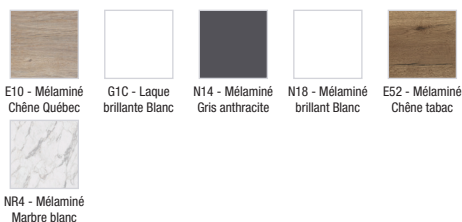

**EB2522-R9**

**Collection :** ODÉON RIVE GAUCHE

**Couleur\* :**

**Principaux atouts :**

**Caractéristiques techniques**

- DIMENSIONS : 80 x 50,80 x 56,80 cm
- MATÉRIAU : Laque ou mélaminé
- TYPE DE RANGEMENT : Tiroir
- POIGNÉE : Noir
- FIXATION : Set de fixation à déterminer par votre installateur en fonction de votre support mural