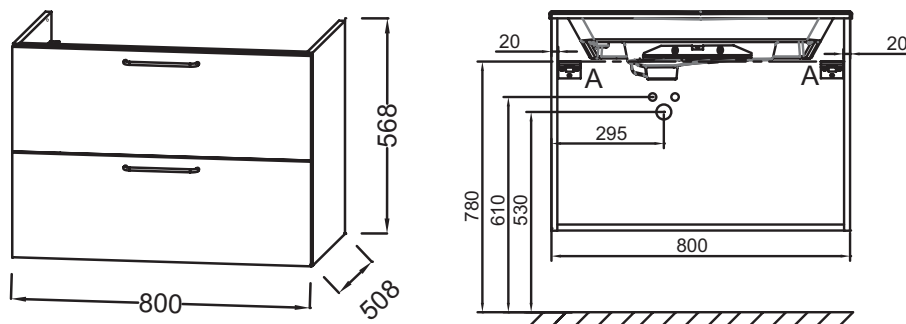

Principaux atouts :

Caractéristiques techniques

- DIMENSIONS : 80 x 50,80 x 56,80 cm
- MATÉRIAU : Laque ou mélaminé
- TYPE DE RANGEMENT : Tiroir
- POIGNÉE : Doré
- FIXATION : Set de fixation à déterminer par votre installateur en fonction de votre support mural

- POIDS : 32 kg
- TYPE D'INSTALLATION : Suspendu
- VERSION : Avec passe-siphon
- FINITION INTÉRIEURE : Gris
- INFORMATIONS COMPLÉMENTAIRES : Robinetterie, plan-vasque et set de fixation non inclus

Bénéfices consommateurs

- CONFORT SONORE : Tiroirs équipés d'un système de fermeture avec freins
- FINITION PARFAITE : Large choix de finition

Bénéfices installateurs

- INSTALLATION FACILITÉE : Meuble monté

Produits requis

- EB2562 : Plan-vasque verre givré, 81 cm
- EXAW112-Z : Plan-vasque céramique, 80 cm, meulé

Dessin technique

Descriptif CCTP : Meuble sous plan-vasque 80 cm, 2 tiroirs. EB2522-R8. Collection : ODÉON RIVE GAUCHE. DIMENSIONS : 80 x 50,80 x 56,80 cm. POIDS : 32 kg. MATÉRIAU : Laque ou mélaminé. TYPE D'INSTALLATION : Suspendu. TYPE DE RANGEMENT : Tiroir. VERSION : Avec passe-siphon. POIGNÉE : Doré. FINITION INTÉRIEURE : Gris. FIXATION : Set de fixation à déterminer par votre installateur en fonction de votre support mural. INFORMATIONS COMPLÉMENTAIRES : Robinetterie, plan-vasque et set de fixation non inclus.