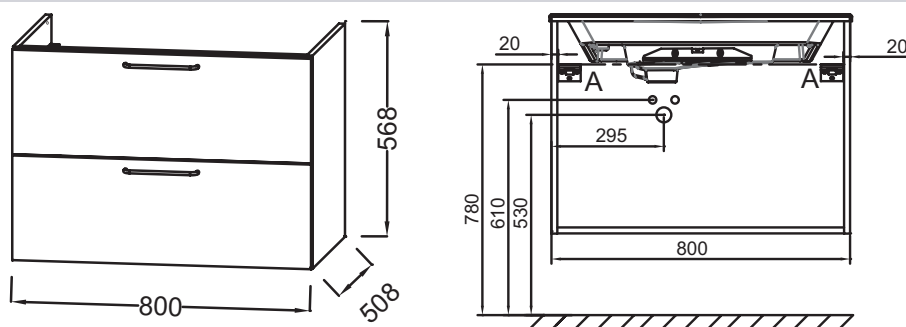

Principaux atouts :

Caractéristiques techniques

- DIMENSIONS : 80 x 50,80 x 56,80 cm
- MATÉRIAU : Laque ou mélaminé
- TYPE DE RANGEMENT : Tiroir
- PRODUIT INCLUS : Aucun
- FINITION INTÉRIEURE : Gris
- INFORMATIONS COMPLÉMENTAIRES : robinetterie, plan-vasque/vasque et set de fixation non inclus
- POIDS : 32 kg
- TYPE D'INSTALLATION : Suspendu
- VERSION : Poignée bronze
- POIGNÉE : Poignée rapportée filaire
- FIXATION : Set de fixation à déterminer par votre installateur en fonction de votre support mural

Produits requis

- EB2562 : Plan-vasque verre givré, 81 cm
- EXAW112-Z : Plan-vasque céramique, 80 cm, meulé

Dessin technique

Descriptif CCTP : Meuble sous plan-vasque 80 cm, 2 tiroirs, poignées filaires bronze. EB2522-R7. Collection : ODÉON RIVE GAUCHE. DIMENSIONS : 80 x 50,80 x 56,80 cm. POIDS : 32 kg. MATÉRIAU : Laque ou mélaminé. TYPE D'INSTALLATION : Suspendu. TYPE DE RANGEMENT : Tiroir. VERSION : Poignée bronze. PRODUIT INCLUS : Aucun. POIGNÉE : Poignée rapportée filaire. FINITION INTÉRIEURE : Gris. FIXATION : Set de fixation à déterminer par votre installateur en fonction de votre support mural. INFORMATIONS COMPLÉMENTAIRES : robinetterie, plan-vasque/vasque et set de fixation non inclus.