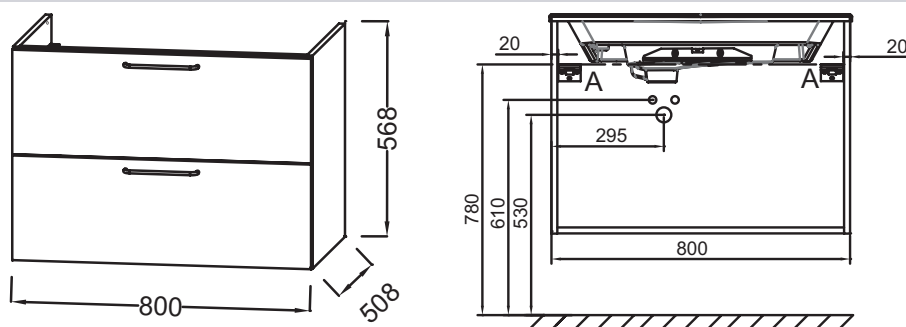

Principaux atouts :

Caractéristiques techniques

- DIMENSIONS : 80 x 50,80 x 56,80 cm
- MATÉRIAU : Laque ou mélaminé
- TYPE DE RANGEMENT : Tiroir
- PRODUIT INCLUS : Aucun
- FINITION INTÉRIEURE : Gris
- POIDS : 32 kg
- TYPE D'INSTALLATION : Suspendu
- VERSION : Poignée blanche
- POIGNÉE : Poignée rapportée filaire
- FIXATION : Set de fixation à déterminer par votre installateur en fonction de votre support mural
- INFORMATIONS COMPLÉMENTAIRES : robinetterie, plan-vasque/vasque et set de fixation non inclus

Produits requis

- EB2562 : Plan-vasque verre givré, 81 cm
- EXAW112-Z : Plan-vasque céramique, 80 cm, meulé

Dessin technique

Descriptif CCTP : Meuble sous plan-vasque 80 cm, 2 tiroirs, poignées filaires blanches. EB2522-R6. Collection : ODÉON RIVE GAUCHE. DIMENSIONS : 80 x 50,80 x 56,80 cm. POIDS : 32 kg. MATÉRIAU : Laque ou mélaminé. TYPE D'INSTALLATION : Suspendu. TYPE DE RANGEMENT : Tiroir. VERSION : Poignée blanche. PRODUIT INCLUS : Aucun. POIGNÉE : Poignée rapportée filaire. FINITION INTÉRIEURE : Gris. FIXATION : Set de fixation à déterminer par votre installateur en fonction de votre support mural. INFORMATIONS COMPLÉMENTAIRES : robinetterie, plan-vasque/vasque et set de fixation non inclus.