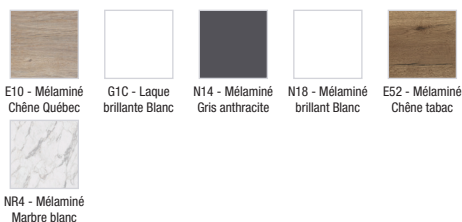

**EB2522-R5**

**Collection :** ODÉON RIVE GAUCHE

**Couleur\* :**

**Principaux atouts :**

**Caractéristiques techniques**

- DIMENSIONS : 80 x 50,80 x 56,80 cm
- MATÉRIAU : Laque ou mélaminé
- TYPE DE RANGEMENT : Tiroir
- POIGNÉE : Chrome
- FIXATION : Set de fixation à déterminer par votre installateur en fonction de votre support mural