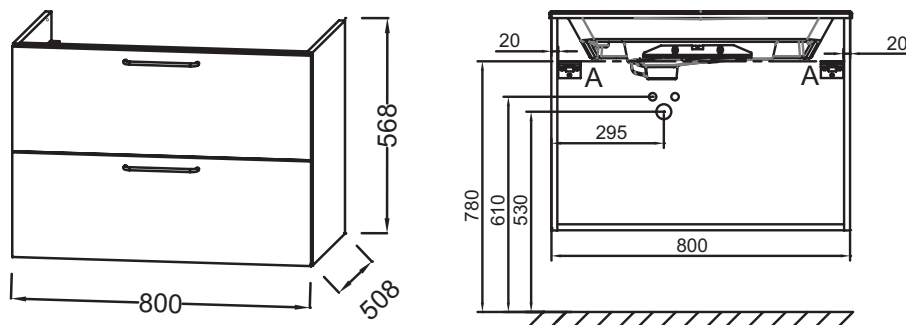

**EB2522-R5**

**Collection :** ODÉON RIVE GAUCHE

**Couleur\* :**

**Principaux atouts :**

**Caractéristiques techniques**

- DIMENSIONS : 80 x 50,80 x 56,80 cm
- MATÉRIAU : Laque ou mélaminé
- TYPE DE RANGEMENT : Tiroir
- POIGNÉE : Chrome
- FIXATION : Set de fixation à déterminer par votre installateur en fonction de votre support mural

- POIDS : 32 kg
- TYPE D'INSTALLATION : Suspendu
- VERSION : Avec passe-siphon
- FINITION INTÉRIEURE : Gris
- INFORMATIONS COMPLÉMENTAIRES : Robinetterie, plan-vasque et set de fixation non inclus

**Bénéfices consommateurs**

- EB2562 : Plan-vasque verre givré, 81 cm
- EXAW112-Z : Plan-vasque céramique, 80 cm, meulé

**Produits complémentaires**

- EB2569 : Paire de pieds
- EB2570D-R5 : Colonne 40 cm, droite
- EB2570G-R5 : Colonne 40 cm, gauche

**Dessin technique**

Descriptif CCTP : Meuble sous plan-vasque 80 cm, 2 tiroirs. EB2522-R5. Collection : ODÉON RIVE GAUCHE. DIMENSIONS : 80 x 50,80 x 56,80 cm. POIDS : 32 kg. MATÉRIAU : Laque ou mélaminé. TYPE D'INSTALLATION : Suspendu. TYPE DE RANGEMENT : Tiroir. VERSION : Avec passe-siphon. POIGNÉE : Chrome. FINITION INTÉRIEURE : Gris. FIXATION : Set de fixation à déterminer par votre installateur en fonction de votre support mural. INFORMATIONS COMPLÉMENTAIRES : Robinetterie, plan-vasque et set de fixation non inclus.