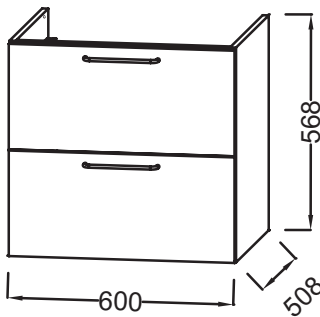

NR4 - Mélaminé
Marbre blanc

Principaux atouts :

Caractéristiques techniques

- DIMENSIONS : 60 x 50,80 x 56,80 cm
- MATÉRIAU : Laque ou mélaminé
- TYPE DE RANGEMENT : Tiroir
- POIGNÉE : Noir
- FIXATION : Set de fixation à déterminer par votre installateur en fonction de votre support mural

- POIDS : 28 kg
- TYPE D'INSTALLATION : Suspendu
- VERSION : Avec passe-siphon
- FINITION INTÉRIEURE : Gris
- INFORMATIONS COMPLÉMENTAIRES : Robinetterie, plan-vasque et set de fixation non inclus

Bénéfices consommateurs

- CONFORT SONORE : Tiroirs équipés d'un système de fermeture avec freins
- FINITION PARFAITE : Large choix de finition

Bénéfices installateurs

- INSTALLATION FACILITÉE : Meuble monté

Produits requis

- EB2560 : Plan-vasque verre givré, 61 cm
- EXBA112-Z : Plan-vasque céramique, 60 cm, meulé

Produits complémentaires

- EB2569 : Paire de pieds
- EB2570D-R9 : Colonne 40 cm, droite
- EB2570G-R9 : Colonne 40 cm, gauche

Dessin technique

Descriptif CCTP : Meuble sous plan-vasque 60 cm, 2 tiroirs. EB2520-R9. Collection : ODÉON RIVE GAUCHE. DIMENSIONS : 60 x 50,80 x 56,80 cm. POIDS : 28 kg. MATÉRIAU : Laque ou mélaminé. TYPE D'INSTALLATION : Suspendu. TYPE DE RANGEMENT : Tiroir. VERSION : Avec passe-siphon. POIGNÉE : Noir. FINITION INTÉRIEURE : Gris. FIXATION : Set de fixation à déterminer par votre installateur en fonction de votre support mural. INFORMATIONS COMPLÉMENTAIRES : Robinetterie, plan-vasque et set de fixation non inclus.