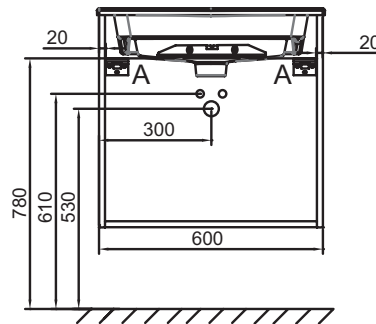

NR4 - Mélaminé
Marbre blanc

Principaux atouts :

Caractéristiques techniques

- DIMENSIONS : 60 x 50,80 x 56,80 cm
- MATÉRIAU : Laque ou mélaminé
- TYPE DE RANGEMENT : Tiroir
- POIGNÉE : Noir
- FIXATION : Set de fixation à déterminer par votre installateur en fonction de votre support mural

- POIDS : 28 kg
- TYPE D'INSTALLATION : Suspendu
- VERSION : Avec passe-siphon
- FINITION INTÉRIEURE : Gris
- INFORMATIONS COMPLÉMENTAIRES : Robinetterie, plan-vasque et set de fixation non inclus

Bénéfices consommateurs

- CONFORT SONORE : Tiroirs équipés d'un système de fermeture avec freins
- FINITION PARFAITE : Large choix de finition

Bénéfices installateurs

- INSTALLATION FACILITÉE : Meuble monté

Produits requis

- EB2560 : Plan-vasque verre givré, 61 cm
- EXBA112-Z : Plan-vasque céramique, 60 cm, meulé

Produits complémentaires

- EB2569 : Paire de pieds
- EB2570D-R9 : Colonne 40 cm, droite
- EB2570G-R9 : Colonne 40 cm, gauche

Dessin technique

Descriptif CCTP : Meuble sous plan-vasque 60 cm, 2 tiroirs. EB2520-R9. Collection : ODÉON RIVE GAUCHE. DIMENSIONS : 60 x 50,80 x 56,80 cm. POIDS : 28 kg. MATÉRIAU : Laque ou mélaminé. TYPE D'INSTALLATION : Suspendu. TYPE DE RANGEMENT : Tiroir. VERSION : Avec passe-siphon. POIGNÉE : Noir. FINITION INTÉRIEURE : Gris. FIXATION : Set de fixation à déterminer par votre installateur en fonction de votre support mural. INFORMATIONS COMPLÉMENTAIRES : Robinetterie, plan-vasque et set de fixation non inclus.