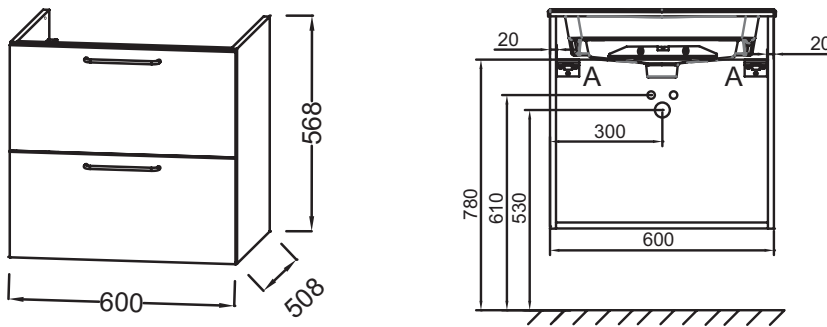

Collection : ODÉON RIVE GAUCHE

Couleur* :

Principaux atouts :

Caractéristiques techniques

- DIMENSIONS : 60 x 50,80 x 56,80 cm
- MATÉRIAU : Laque ou mélaminé
- TYPE DE RANGEMENT : Tiroir
- POIGNÉE : Doré
- FIXATION : Set de fixation à déterminer par votre installateur en fonction de votre support mural
- POIDS : 28 kg
- TYPE D'INSTALLATION : Suspendu
- VERSION : Avec passe-siphon
- FINITION INTÉRIEURE : Gris
- INFORMATIONS COMPLÉMENTAIRES : Robinetterie, plan-vasque et set de fixation non inclus

Produits requis

- EB2560 : Plan-vasque verre givré, 61 cm
- EXBA112-Z : Plan-vasque céramique, 60 cm, meulé

Dessin technique

Descriptif CCTP : Meuble sous plan-vasque 60 cm, 2 tiroirs. EB2520-R8. Collection : ODÉON RIVE GAUCHE. DIMENSIONS : 60 x 50,80 x 56,80 cm. POIDS : 28 kg. MATÉRIAU : Laque ou mélaminé. TYPE D'INSTALLATION : Suspendu. TYPE DE RANGEMENT : Tiroir. VERSION : Avec passe-siphon. POIGNÉE : Doré. FINITION INTÉRIEURE : Gris. FIXATION : Set de fixation à déterminer par votre installateur en fonction de votre support mural. INFORMATIONS COMPLÉMENTAIRES : Robinetterie, plan-vasque et set de fixation non inclus.