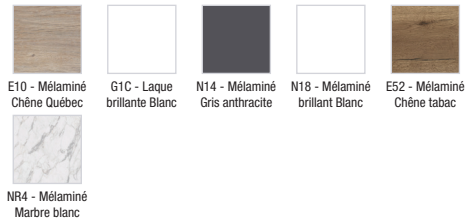

Collection : ODÉON RIVE GAUCHE

Couleur* :

Principaux atouts :

Caractéristiques techniques

- DIMENSIONS : 60 x 50,80 x 56,80 cm
- MATÉRIAU : Laque ou mélaminé
- TYPE DE RANGEMENT : Tiroir
- POIGNÉE : Doré
- FIXATION : Set de fixation à déterminer par votre installateur en fonction de votre support mural
- POIDS : 28 kg
- TYPE D'INSTALLATION : Suspendu
- VERSION : Avec passe-siphon
- FINITION INTÉRIEURE : Gris
- INFORMATIONS COMPLÉMENTAIRES : Robinetterie, plan-vasque et set de fixation non inclus

Produits requis

- EB2560 : Plan-vasque verre givré, 61 cm
- EXBA112-Z : Plan-vasque céramique, 60 cm, meulé

Dessin technique

Descriptif CCTP : Meuble sous plan-vasque 60 cm, 2 tiroirs. EB2520-R8. Collection : ODÉON RIVE GAUCHE. DIMENSIONS : 60 x 50,80 x 56,80 cm. POIDS : 28 kg. MATÉRIAU : Laque ou mélaminé. TYPE D'INSTALLATION : Suspendu. TYPE DE RANGEMENT : Tiroir. VERSION : Avec passe-siphon. POIGNÉE : Doré. FINITION INTÉRIEURE : Gris. FIXATION : Set de fixation à déterminer par votre installateur en fonction de votre support mural. INFORMATIONS COMPLÉMENTAIRES : Robinetterie, plan-vasque et set de fixation non inclus.