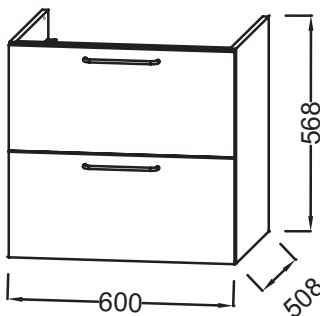

Principaux atouts :

Caractéristiques techniques

- DIMENSIONS : 60 x 50,80 x 56,80 cm
- MATÉRIAU : Laque ou mélaminé
- TYPE DE RANGEMENT : Tiroir
- POIGNÉE : Bronze
- FIXATION : Set de fixation à déterminer par votre installateur en fonction de votre support mural

- POIDS : 28 kg
- TYPE D'INSTALLATION : Suspendu
- VERSION : Avec passe-siphon
- FINITION INTÉRIEURE : Gris
- INFORMATIONS COMPLÉMENTAIRES : Robinetterie, plan-vasque et set de fixation non inclus

Bénéfices consommateurs

- CONFORT SONORE : Tiroirs équipés d'un système de fermeture avec freins
- FINITION PARFAITE : Large choix de finition

Bénéfices installateurs

- INSTALLATION FACILITÉE : Meuble monté

Produits requis

- EB2560 : Plan-vasque verre givré, 61 cm
- EXBA112-Z : Plan-vasque céramique, 60 cm, meulé

Dessin technique

Descriptif CCTP : Meuble sous plan-vasque 60 cm, 2 tiroirs. EB2520-R7. Collection : ODÉON RIVE GAUCHE. DIMENSIONS : 60 x 50,80 x 56,80 cm. POIDS : 28 kg. MATÉRIAU : Laque ou mélaminé. TYPE D'INSTALLATION : Suspendu. TYPE DE RANGEMENT : Tiroir. VERSION : Avec passe-siphon. POIGNÉE : Bronze. FINITION INTÉRIEURE : Gris. FIXATION : Set de fixation à déterminer par votre installateur en fonction de votre support mural. INFORMATIONS COMPLÉMENTAIRES : Robinetterie, plan-vasque et set de fixation non inclus.