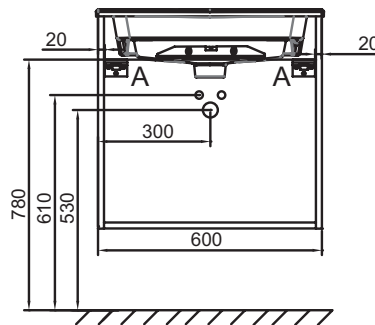

Principaux atouts :

Caractéristiques techniques

- DIMENSIONS : 60 x 50,80 x 56,80 cm
- MATÉRIAU : Laque ou mélaminé
- TYPE DE RANGEMENT : Tiroir
- POIGNÉE : Bronze
- FIXATION : Set de fixation à déterminer par votre installateur en fonction de votre support mural

- POIDS : 28 kg
- TYPE D'INSTALLATION : Suspendu
- VERSION : Avec passe-siphon
- FINITION INTÉRIEURE : Gris
- INFORMATIONS COMPLÉMENTAIRES : Robinetterie, plan-vasque et set de fixation non inclus

Bénéfices consommateurs

- CONFORT SONORE : Tiroirs équipés d'un système de fermeture avec freins
- FINITION PARFAITE : Large choix de finition

Bénéfices installateurs

- INSTALLATION FACILITÉE : Meuble monté

Produits requis

- EB2560 : Plan-vasque verre givré, 61 cm
- EXBA112-Z : Plan-vasque céramique, 60 cm, meulé

Dessin technique

Descriptif CCTP : Meuble sous plan-vasque 60 cm, 2 tiroirs. EB2520-R7. Collection : ODÉON RIVE GAUCHE. DIMENSIONS : 60 x 50,80 x 56,80 cm. POIDS : 28 kg. MATÉRIAU : Laque ou mélaminé. TYPE D'INSTALLATION : Suspendu. TYPE DE RANGEMENT : Tiroir. VERSION : Avec passe-siphon. POIGNÉE : Bronze. FINITION INTÉRIEURE : Gris. FIXATION : Set de fixation à déterminer par votre installateur en fonction de votre support mural. INFORMATIONS COMPLÉMENTAIRES : Robinetterie, plan-vasque et set de fixation non inclus.