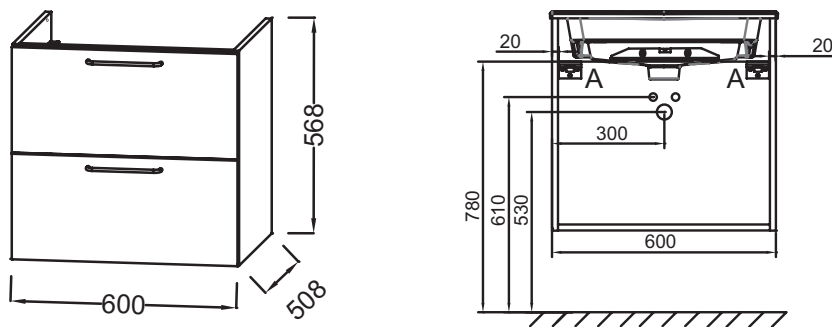

**EB2520-R6**

**Collection :** ODÉON RIVE GAUCHE

**Couleur\* :**

**Principaux atouts :**

**Caractéristiques techniques**

- DIMENSIONS : 60 x 50,80 x 56,80 cm
- MATÉRIAU : Laque ou mélaminé
- TYPE DE RANGEMENT : Tiroir
- POIGNÉE : Blanc
- FIXATION : Set de fixation à déterminer par votre installateur en fonction de votre support mural

- POIDS : 28 kg
- TYPE D'INSTALLATION : Suspendu
- VERSION : Avec passe-siphon
- FINITION INTÉRIEURE : Gris
- INFORMATIONS COMPLÉMENTAIRES : Robinetterie, plan-vasque et set de fixation non inclus

**Bénéfices consommateurs**

- EB2560 : Plan-vasque verre givré, 61 cm
- EXBA112-Z : Plan-vasque céramique, 60 cm, meulé

**Dessin technique**

Descriptif CCTP : Meuble sous plan-vasque 60 cm, 2 tiroirs. EB2520-R6. Collection : ODÉON RIVE GAUCHE. DIMENSIONS : 60 x 50,80 x 56,80 cm. POIDS : 28 kg. MATÉRIAU : Laque ou mélaminé. TYPE D'INSTALLATION : Suspendu. TYPE DE RANGEMENT : Tiroir. VERSION : Avec passe-siphon. POIGNÉE : Blanc. FINITION INTÉRIEURE : Gris. FIXATION : Set de fixation à déterminer par votre installateur en fonction de votre support mural. INFORMATIONS COMPLÉMENTAIRES : Robinetterie, plan-vasque et set de fixation non inclus.