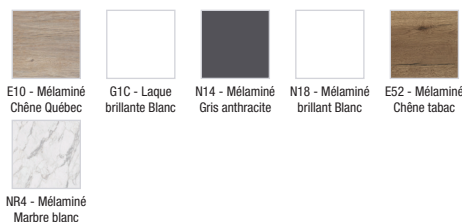

**EB2520-R6**

**Collection :** ODÉON RIVE GAUCHE

**Couleur\* :**

**Principaux atouts :**

**Caractéristiques techniques**

- DIMENSIONS : 60 x 50,80 x 56,80 cm
- MATÉRIAU : Laque ou mélaminé
- TYPE DE RANGEMENT : Tiroir
- POIGNÉE : Blanc
- FIXATION : Set de fixation à déterminer par votre installateur en fonction de votre support mural