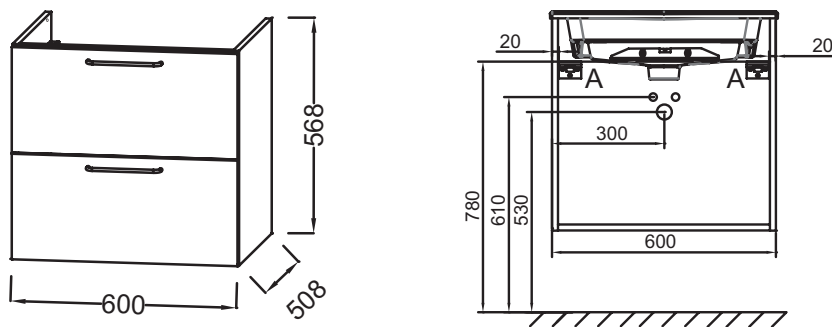

EB2520-R5

Collection : ODÉON RIVE GAUCHE

Couleur* :

Principaux atouts :

Caractéristiques techniques

- DIMENSIONS : 60 x 50,80 x 56,80 cm
- MATÉRIAU : Laque ou mélaminé
- TYPE DE RANGEMENT : Tiroir
- POIGNÉE : Poignée rapportée filaire
- FIXATION : Set de fixation à déterminer par votre installateur en fonction de votre support mural

- POIDS : 28 kg
- TYPE D'INSTALLATION : Suspendu
- VERSION : Poignée chrome
- FINITION INTÉRIEURE : Gris
- INFORMATIONS COMPLÉMENTAIRES : robinetterie, plan-vasque/vasque et set de fixation non inclus

Produits requis

- EB2560 : Plan-vasque verre givré, 61 cm
- EXBA112-Z : Plan-vasque céramique, 60 cm, meulé

Dessin technique

Descriptif CCTP : Meuble sous plan-vasque 60 cm, 2 tiroirs, poignées filaires chrome. EB2520-R5. Collection : ODÉON RIVE GAUCHE. DIMENSIONS : 60 x 50,80 x 56,80 cm. POIDS : 28 kg. MATÉRIAU : Laque ou mélaminé. TYPE D'INSTALLATION : Suspendu. TYPE DE RANGEMENT : Tiroir. VERSION : Poignée chrome. POIGNÉE : Poignée rapportée filaire. FINITION INTÉRIEURE : Gris. FIXATION : Set de fixation à déterminer par votre installateur en fonction de votre support mural. INFORMATIONS COMPLÉMENTAIRES : robinetterie, plan-vasque/vasque et set de fixation non inclus.