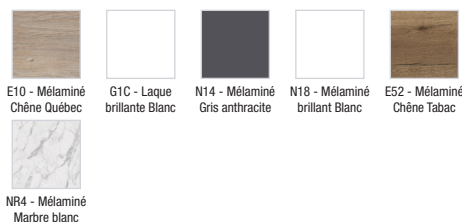

EB2520-R5

Collection : ODÉON RIVE GAUCHE

Couleur* :

Principaux atouts :

Caractéristiques techniques

- DIMENSIONS : 60 x 50,80 x 56,80 cm
- MATÉRIAU : Laque ou mélaminé
- TYPE DE RANGEMENT : Tiroir
- POIGNÉE : Poignée rapportée filaire
- FIXATION : Set de fixation à déterminer par votre installateur en fonction de votre support mural

Produits requis

- EB2560 : Plan-vasque verre givré, 61 cm
- EXBA112-Z : Plan-vasque céramique, 60 cm, meulé

Dessin technique

Descriptif CCTP : Meuble sous plan-vasque 60 cm, 2 tiroirs, poignées filaires chrome. EB2520-R5. Collection : ODÉON RIVE GAUCHE. DIMENSIONS : 60 x 50,80 x 56,80 cm. POIDS : 28 kg. MATÉRIAU : Laque ou mélaminé. TYPE D'INSTALLATION : Suspendu. TYPE DE RANGEMENT : Tiroir. VERSION : Poignée chrome. POIGNÉE : Poignée rapportée filaire. FINITION INTÉRIEURE : Gris. FIXATION : Set de fixation à déterminer par votre installateur en fonction de votre support mural. INFORMATIONS COMPLÉMENTAIRES : robinetterie, plan-vasque/vasque et set de fixation non inclus.