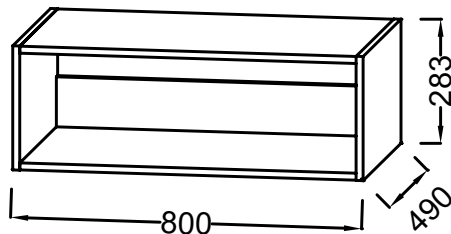

NR4 - Mélaminé
Marbre blanc

Principaux atouts :

Caractéristiques techniques

- DIMENSIONS : 80 x 49 x 28,30 cm
- MATÉRIAU : Laque ou mélaminé
- LUMIÈRE : Non
- PRISE USB : Non
- TYPE MEUBLE DE COMPLÉMENT : Niche

- POIDS : 12,8 kg
- TYPE D'INSTALLATION : Suspendu
- PRISE ÉLECTRIQUE : Non
- HORLOGE : Non

Bénéfices consommateurs

- MODULARITÉ : Solution de rangement supplémentaire et astucieuse pour une plus grande modularité

Bénéfices installateurs

- INSTALLATION FACILITÉE : Meuble monté

Dessin technique

Descriptif CCTP : Niche annexe 80 cm. EB2517. Collection : ODÉON RIVE GAUCHE. DIMENSIONS : 80 x 49 x 28,30 cm. POIDS : 12,8 kg. MATÉRIAU : Laque ou mélaminé. TYPE D'INSTALLATION : Suspendu. LUMIÈRE : Non. PRISE ÉLECTRIQUE : Non. PRISE USB : Non. HORLOGE : Non. TYPE MEUBLE DE COMPLÉMENT : Niche.