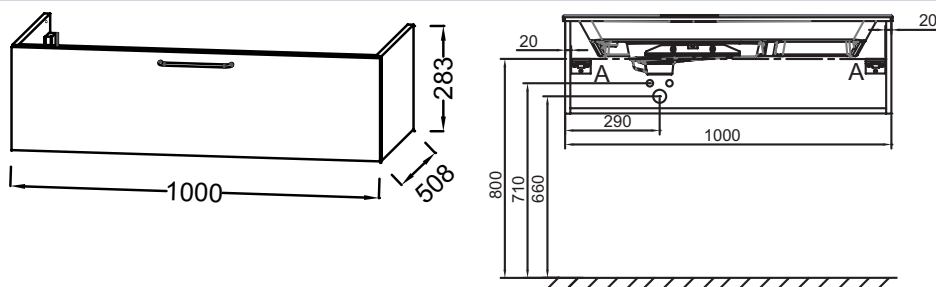

EB2516-R9

Collection : ODÉON RIVE GAUCHE

Couleur* :

Principaux atouts :

Caractéristiques techniques

- DIMENSIONS : 100 x 50,80 x 28,30 cm
- MATÉRIAU : Laque ou mélaminé
- TYPE DE RANGEMENT : Tiroir
- POIGNÉE : Noir
- FIXATION : Set de fixation à déterminer par votre installateur en fonction de votre support mural

- POIDS : 19,9 kg
- TYPE D'INSTALLATION : Suspendu
- VERSION : Avec passe-siphon
- FINITION INTÉRIEURE : Gris
- INFORMATIONS COMPLÉMENTAIRES : Robinetterie, plan-vasque et set de fixation non inclus

Bénéfices consommateurs

- CONFORT SONORE : Tiroirs équipés d'un système de fermeture avec freins
- FINITION PARFAITE : Large choix de finition

Bénéfices installateurs

- INSTALLATION FACILITÉE : Meuble monté

Produits requis

- EB2564 : Plan-vasque verre givré, 101 cm
- EXAU112-Z : Plan-vasque céramique, 100 cm, meulé

Produits complémentaires

- EB2569 : Paire de pieds
- EB2570D-R9 : Colonne 40 cm, droite
- EB2570G-R9 : Colonne 40 cm, gauche

Dessin technique

Descriptif CCTP : Meuble sous plan-vasque 100 cm, 1 tiroir. EB2516-R9. Collection : ODÉON RIVE GAUCHE. DIMENSIONS : 100 x 50,80 x 28,30 cm. POIDS : 19,9 kg. MATÉRIAU : Laque ou mélaminé. TYPE D'INSTALLATION : Suspendu. TYPE DE RANGEMENT : Tiroir. VERSION : Avec passe-siphon. POIGNÉE : Noir. FINITION INTÉRIEURE : Gris. FIXATION : Set de fixation à déterminer par votre installateur en fonction de votre support mural. INFORMATIONS COMPLÉMENTAIRES : Robinetterie, plan-vasque et set de fixation non inclus.