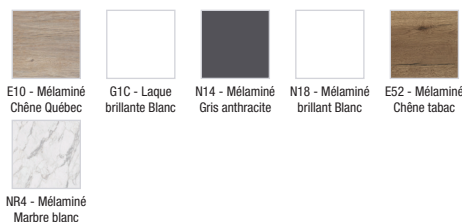

EB2516-R9

Collection : ODÉON RIVE GAUCHE

Couleur* :

Principaux atouts :

Caractéristiques techniques

- DIMENSIONS : 100 x 50,80 x 28,30 cm
- MATÉRIAU : Laque ou mélaminé
- TYPE DE RANGEMENT : Tiroir
- POIGNÉE : Noir
- FIXATION : Set de fixation à déterminer par votre installateur en fonction de votre support mural