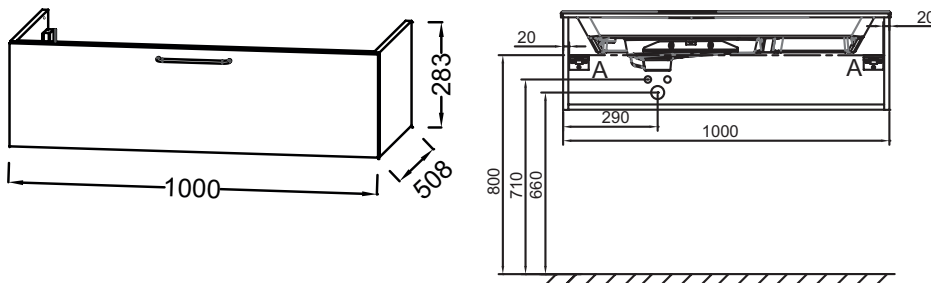

NR4 - Mélaminé
Marbre blanc

Principaux atouts :

Caractéristiques techniques

- DIMENSIONS : 100 x 50,80 x 28,30 cm
- MATÉRIAU : Laque ou mélaminé
- TYPE DE RANGEMENT : Tiroir
- POIGNÉE : Doré
- FIXATION : Set de fixation à déterminer par votre installateur en fonction de votre support mural

- POIDS : 19,9 kg
- TYPE D'INSTALLATION : Suspendu
- VERSION : Avec passe-siphon
- FINITION INTÉRIEURE : Gris
- INFORMATIONS COMPLÉMENTAIRES : Robinetterie, plan-vasque et set de fixation non inclus

Bénéfices consommateurs

- CONFORT SONORE : Tiroirs équipés d'un système de fermeture avec freins
- FINITION PARFAITE : Large choix de finition

Bénéfices installateurs

- INSTALLATION FACILITÉE : Meuble monté

Produits requis

- EB2564 : Plan-vasque verre givré, 101 cm
- EXAU112-Z : Plan-vasque céramique, 100 cm, meulé

Dessin technique

Descriptif CCTP : Meuble sous plan-vasque 100 cm, 1 tiroir. EB2516-R8. Collection : ODÉON RIVE GAUCHE. DIMENSIONS : 100 x 50,80 x 28,30 cm. POIDS : 19,9 kg. MATÉRIAU : Laque ou mélaminé. TYPE D'INSTALLATION : Suspendu. TYPE DE RANGEMENT : Tiroir. VERSION : Avec passe-siphon. POIGNÉE : Doré. FINITION INTÉRIEURE : Gris. FIXATION : Set de fixation à déterminer par votre installateur en fonction de votre support mural. INFORMATIONS COMPLÉMENTAIRES : Robinetterie, plan-vasque et set de fixation non inclus.