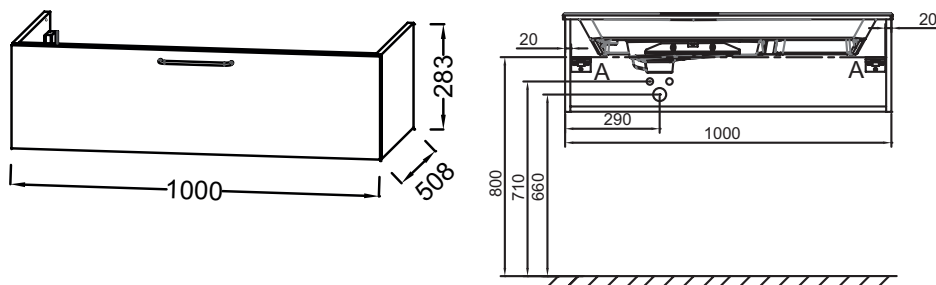

**EB2516-R7**

**Collection :** ODÉON RIVE GAUCHE

**Couleur\* :**

**Principaux atouts :**

**Caractéristiques techniques**

- DIMENSIONS : 100 x 50,80 x 28,30 cm
- MATÉRIAU : Laque ou mélaminé
- TYPE DE RANGEMENT : Tiroir
- POIGNÉE : Bronze
- FIXATION : Set de fixation à déterminer par votre installateur en fonction de votre support mural

- POIDS : 19,9 kg
- TYPE D'INSTALLATION : Suspendu
- VERSION : Avec passe-siphon
- FINITION INTÉRIEURE : Gris
- INFORMATIONS COMPLÉMENTAIRES : Robinetterie, plan-vasque et set de fixation non inclus

**Bénéfices consommateurs**

- EB2564 : Plan-vasque verre givré, 101 cm
- EXAU112-Z : Plan-vasque céramique, 100 cm, meulé

**Dessin technique**

Descriptif CCTP : Meuble sous plan-vasque 100 cm, 1 tiroir. EB2516-R7. Collection : ODÉON RIVE GAUCHE. DIMENSIONS : 100 x 50,80 x 28,30 cm. POIDS : 19,9 kg. MATÉRIAU : Laque ou mélaminé. TYPE D'INSTALLATION : Suspendu. TYPE DE RANGEMENT : Tiroir. VERSION : Avec passe-siphon. POIGNÉE : Bronze. FINITION INTÉRIEURE : Gris. FIXATION : Set de fixation à déterminer par votre installateur en fonction de votre support mural. INFORMATIONS COMPLÉMENTAIRES : Robinetterie, plan-vasque et set de fixation non inclus.