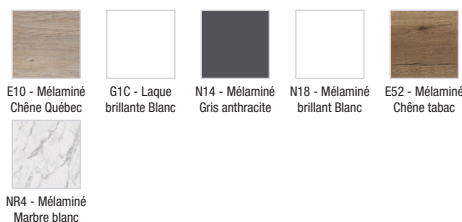

**EB2516-R7**

**Collection :** ODÉON RIVE GAUCHE

**Couleur\* :**

**Principaux atouts :**

**Caractéristiques techniques**

- DIMENSIONS : 100 x 50,80 x 28,30 cm
- MATÉRIAU : Laque ou mélaminé
- TYPE DE RANGEMENT : Tiroir
- POIGNÉE : Bronze
- FIXATION : Set de fixation à déterminer par votre installateur en fonction de votre support mural