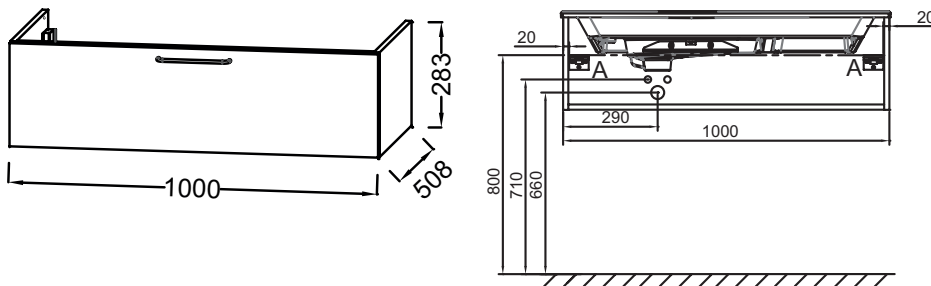

### Caractéristiques techniques

- DIMENSIONS : 100 x 50,80 x 28,30 cm
- MATÉRIAU : Laque ou mélaminé
- TYPE DE RANGEMENT : Tiroir
- POIGNÉE : Blanc
- FIXATION : Set de fixation à déterminer par votre installateur en fonction de votre support mural

- POIDS : 19,9 kg
- TYPE D'INSTALLATION : Suspendu
- VERSION : Avec passe-siphon
- FINITION INTÉRIEURE : Gris
- INFORMATIONS COMPLÉMENTAIRES : Robinetterie, plan-vasque et set de fixation non inclus

### Dessin technique

Descriptif CCTP : Meuble sous plan-vasque 100 cm, 1 tiroir. EB2516-R6. Collection : ODÉON RIVE GAUCHE. DIMENSIONS : 100 x 50,80 x 28,30 cm. POIDS : 19,9 kg. MATÉRIAU : Laque ou mélaminé. TYPE D'INSTALLATION : Suspendu. TYPE DE RANGEMENT : Tiroir. VERSION : Avec passe-siphon. POIGNÉE : Blanc. FINITION INTÉRIEURE : Gris. FIXATION : Set de fixation à déterminer par votre installateur en fonction de votre support mural. INFORMATIONS COMPLÉMENTAIRES : Robinetterie, plan-vasque et set de fixation non inclus.