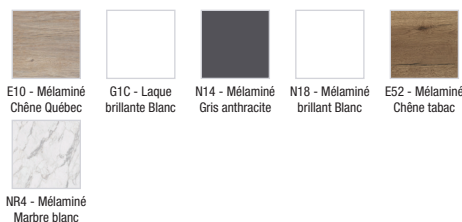

EB2516-R5

Collection : ODÉON RIVE GAUCHE

Couleur* :

Principaux atouts :

Caractéristiques techniques

- DIMENSIONS : 100 x 50,80 x 28,30 cm
- MATÉRIAU : Laque ou mélaminé
- TYPE DE RANGEMENT : Tiroir
- POIGNÉE : Chrome
- FIXATION : Set de fixation à déterminer par votre installateur en fonction de votre support mural