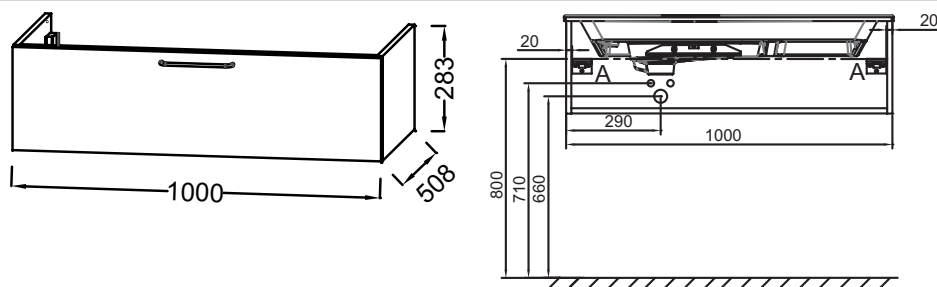

EB2516-R5

Collection : ODÉON RIVE GAUCHE

Couleur* :

Principaux atouts :

Caractéristiques techniques

- DIMENSIONS : 100 x 50,80 x 28,30 cm
- MATÉRIAU : Laque ou mélaminé
- TYPE DE RANGEMENT : Tiroir
- POIGNÉE : Chrome
- FIXATION : Set de fixation à déterminer par votre installateur en fonction de votre support mural

- POIDS : 19,9 kg
- TYPE D'INSTALLATION : Suspendu
- VERSION : Avec passe-siphon
- FINITION INTÉRIEURE : Gris
- INFORMATIONS COMPLÉMENTAIRES : Robinetterie, plan-vasque et set de fixation non inclus

Bénéfices consommateurs

- CONFORT SONORE : Tiroirs équipés d'un système de fermeture avec freins
- FINITION PARFAITE : Large choix de finition

Bénéfices installateurs

- INSTALLATION FACILITÉE : Meuble monté

Produits requis

- EB2564 : Plan-vasque verre givré, 101 cm
- EXAU112-Z : Plan-vasque céramique, 100 cm, meulé

Produits complémentaires

- EB2569 : Paire de pieds
- EB2570D-R5 : Colonne 40 cm, droite
- EB2570G-R5 : Colonne 40 cm, gauche

Dessin technique

Descriptif CCTP : Meuble sous plan-vasque 100 cm, 1 tiroir. EB2516-R5. Collection : ODÉON RIVE GAUCHE. DIMENSIONS : 100 x 50,80 x 28,30 cm. POIDS : 19,9 kg. MATÉRIAU : Laque ou mélaminé. TYPE D'INSTALLATION : Suspendu. TYPE DE RANGEMENT : Tiroir. VERSION : Avec passe-siphon. POIGNÉE : Chrome. FINITION INTÉRIEURE : Gris. FIXATION : Set de fixation à déterminer par votre installateur en fonction de votre support mural. INFORMATIONS COMPLÉMENTAIRES : Robinetterie, plan-vasque et set de fixation non inclus.