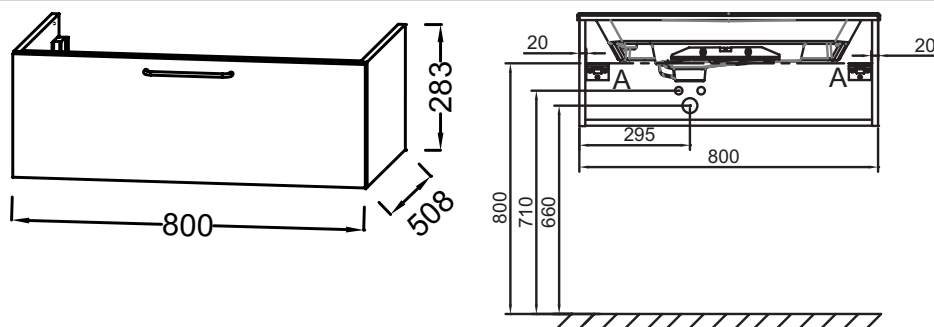

EB2515-R9

Collection : ODÉON RIVE GAUCHE

Couleur* :

Principaux atouts :

Caractéristiques techniques

- DIMENSIONS : 80 x 50,80 x 28,30 cm
- MATÉRIAU : Laque ou mélaminé
- TYPE DE RANGEMENT : Tiroir
- POIGNÉE : Noir
- FIXATION : Set de fixation à déterminer par votre installateur en fonction de votre support mural

- POIDS : 18,4 kg
- TYPE D'INSTALLATION : Suspendu
- VERSION : Avec passe-siphon
- FINITION INTÉRIEURE : Gris
- INFORMATIONS COMPLÉMENTAIRES : Robinetterie, plan-vasque et set de fixation non inclus

Bénéfices consommateurs

- CONFORT SONORE : Tiroirs équipés d'un système de fermeture avec freins
- FINITION PARFAITE : Large choix de finition

Bénéfices installateurs

- INSTALLATION FACILITÉE : Meuble monté

Produits requis

- EB2562 : Plan-vasque verre givré, 81 cm
- EXAW112-Z : Plan-vasque céramique, 80 cm, meulé

Produits complémentaires

- EB2569 : Paire de pieds
- EB2570D-R9 : Colonne 40 cm, droite
- EB2570G-R9 : Colonne 40 cm, gauche

Dessin technique

Descriptif CCTP : Meuble sous plan-vasque 80 cm, 1 tiroir. EB2515-R9. Collection : ODÉON RIVE GAUCHE. DIMENSIONS : 80 x 50,80 x 28,30 cm. POIDS : 18,4 kg. MATÉRIAU : Laque ou mélaminé. TYPE D'INSTALLATION : Suspendu. TYPE DE RANGEMENT : Tiroir. VERSION : Avec passe-siphon. POIGNÉE : Noir. FINITION INTÉRIEURE : Gris. FIXATION : Set de fixation à déterminer par votre installateur en fonction de votre support mural. INFORMATIONS COMPLÉMENTAIRES : Robinetterie, plan-vasque et set de fixation non inclus.