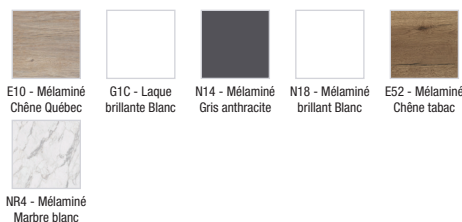

EB2515-R8

Collection : ODÉON RIVE GAUCHE

Couleur* :

Principaux atouts :

Caractéristiques techniques

- DIMENSIONS : 80 x 50,80 x 28,30 cm
- MATÉRIAU : Laque ou mélaminé
- TYPE DE RANGEMENT : Tiroir
- POIGNÉE : Doré
- FIXATION : Set de fixation à déterminer par votre installateur en fonction de votre support mural