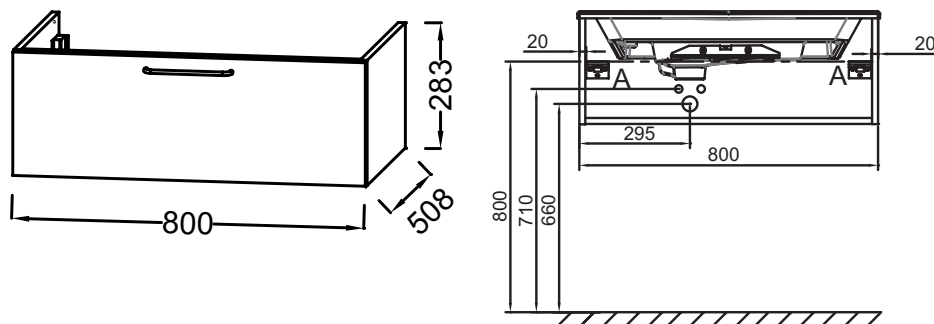

EB2515-R8

Collection : ODÉON RIVE GAUCHE

Couleur* :

Principaux atouts :

Caractéristiques techniques

- DIMENSIONS : 80 x 50,80 x 28,30 cm
- MATÉRIAU : Laque ou mélaminé
- TYPE DE RANGEMENT : Tiroir
- POIGNÉE : Doré
- FIXATION : Set de fixation à déterminer par votre installateur en fonction de votre support mural

- POIDS : 18,4 kg
- TYPE D'INSTALLATION : Suspendu
- VERSION : Avec passe-siphon
- FINITION INTÉRIEURE : Gris
- INFORMATIONS COMPLÉMENTAIRES : Robinetterie, plan-vasque et set de fixation non inclus

Bénéfices consommateurs

- CONFORT SONORE : Tiroirs équipés d'un système de fermeture avec freins
- FINITION PARFAITE : Large choix de finition

Bénéfices installateurs

- INSTALLATION FACILITÉE : Meuble monté

Produits requis

- EB2562 : Plan-vasque verre givré, 81 cm
- EXAW112-Z : Plan-vasque céramique, 80 cm, meulé

Dessin technique

Descriptif CCTP : Meuble sous plan-vasque 80 cm, 1 tiroir. EB2515-R8. Collection : ODÉON RIVE GAUCHE. DIMENSIONS : 80 x 50,80 x 28,30 cm. POIDS : 18,4 kg. MATÉRIAU : Laque ou mélaminé. TYPE D'INSTALLATION : Suspendu. TYPE DE RANGEMENT : Tiroir. VERSION : Avec passe-siphon. POIGNÉE : Doré. FINITION INTÉRIEURE : Gris. FIXATION : Set de fixation à déterminer par votre installateur en fonction de votre support mural. INFORMATIONS COMPLÉMENTAIRES : Robinetterie, plan-vasque et set de fixation non inclus.