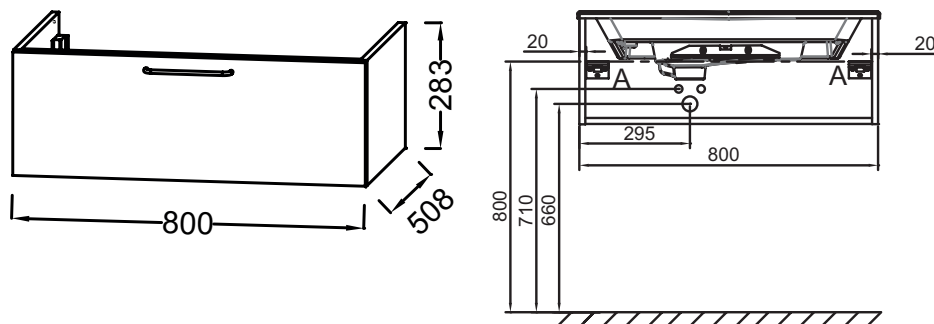

EB2515-R7

Collection : ODÉON RIVE GAUCHE

Couleur* :

Principaux atouts :

Caractéristiques techniques

- DIMENSIONS : 80 x 50,80 x 28,30 cm
- MATÉRIAU : Laque ou mélaminé
- TYPE DE RANGEMENT : Tiroir
- POIGNÉE : Bronze
- FIXATION : Set de fixation à déterminer par votre installateur en fonction de votre support mural

- POIDS : 18,4 kg
- TYPE D'INSTALLATION : Suspendu
- VERSION : Avec passe-siphon
- FINITION INTÉRIEURE : Gris
- INFORMATIONS COMPLÉMENTAIRES : Robinetterie, plan-vasque et set de fixation non inclus

Bénéfices consommateurs

- CONFORT SONORE : Tiroirs équipés d'un système de fermeture avec freins
- FINITION PARFAITE : Large choix de finition

Bénéfices installateurs

- INSTALLATION FACILITÉE : Meuble monté

Produits requis

- EB2562 : Plan-vasque verre givré, 81 cm
- EXAW112-Z : Plan-vasque céramique, 80 cm, meulé

Dessin technique

Descriptif CCTP : Meuble sous plan-vasque 80 cm, 1 tiroir. EB2515-R7. Collection : ODÉON RIVE GAUCHE. DIMENSIONS : 80 x 50,80 x 28,30 cm. POIDS : 18,4 kg. MATÉRIAU : Laque ou mélaminé. TYPE D'INSTALLATION : Suspendu. TYPE DE RANGEMENT : Tiroir. VERSION : Avec passe-siphon. POIGNÉE : Bronze. FINITION INTÉRIEURE : Gris. FIXATION : Set de fixation à déterminer par votre installateur en fonction de votre support mural. INFORMATIONS COMPLÉMENTAIRES : Robinetterie, plan-vasque et set de fixation non inclus.