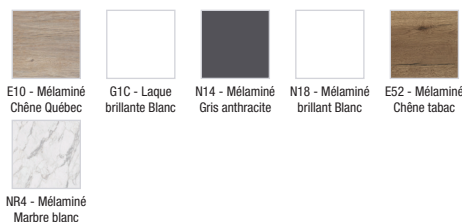

EB2515-R7

Collection : ODÉON RIVE GAUCHE

Couleur* :

Principaux atouts :

Caractéristiques techniques

- DIMENSIONS : 80 x 50,80 x 28,30 cm
- MATÉRIAU : Laque ou mélaminé
- TYPE DE RANGEMENT : Tiroir
- POIGNÉE : Bronze
- FIXATION : Set de fixation à déterminer par votre installateur en fonction de votre support mural