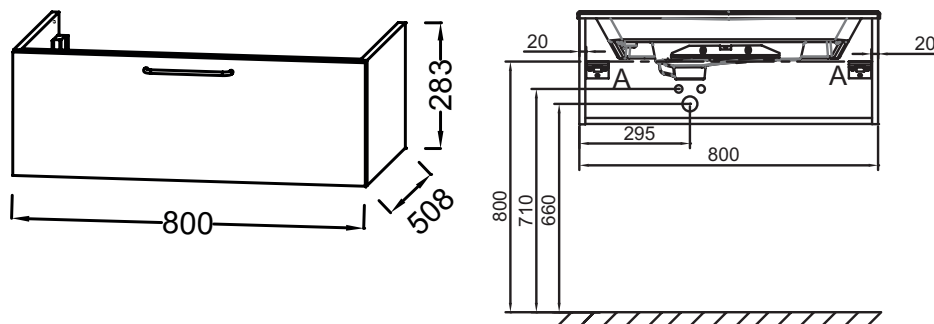

### Caractéristiques techniques

- DIMENSIONS : 80 x 50,80 x 28,30 cm
- MATÉRIAU : Laque ou mélaminé
- TYPE DE RANGEMENT : Tiroir
- POIGNÉE : Blanc
- FIXATION : Set de fixation à déterminer par votre installateur en fonction de votre support mural

- POIDS : 18,4 kg
- TYPE D'INSTALLATION : Suspendu
- VERSION : Avec passe-siphon
- FINITION INTÉRIEURE : Gris
- INFORMATIONS COMPLÉMENTAIRES : Robinetterie, plan-vasque et set de fixation non inclus

### Produits requis

- EB2562 : Plan-vasque verre givré, 81 cm
- EXAW112-Z : Plan-vasque céramique, 80 cm, meulé

### Dessin technique

Descriptif CCTP : Meuble sous plan-vasque 80 cm, 1 tiroir. EB2515-R6. Collection : ODÉON RIVE GAUCHE. DIMENSIONS : 80 x 50,80 x 28,30 cm. POIDS : 18,4 kg. MATÉRIAU : Laque ou mélaminé. TYPE D'INSTALLATION : Suspendu. TYPE DE RANGEMENT : Tiroir. VERSION : Avec passe-siphon. POIGNÉE : Blanc. FINITION INTÉRIEURE : Gris. FIXATION : Set de fixation à déterminer par votre installateur en fonction de votre support mural. INFORMATIONS COMPLÉMENTAIRES : Robinetterie, plan-vasque et set de fixation non inclus.