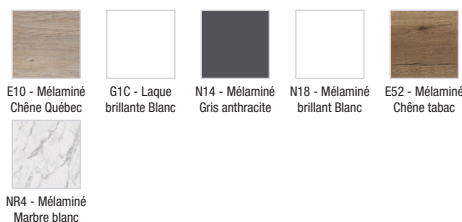

**EB2515-R6**

**Collection :** ODÉON RIVE GAUCHE

**Couleur\* :**

**Principaux atouts :**

### Caractéristiques techniques

- DIMENSIONS : 80 x 50,80 x 28,30 cm
- MATÉRIAU : Laque ou mélaminé
- TYPE DE RANGEMENT : Tiroir
- POIGNÉE : Blanc
- FIXATION : Set de fixation à déterminer par votre installateur en fonction de votre support mural